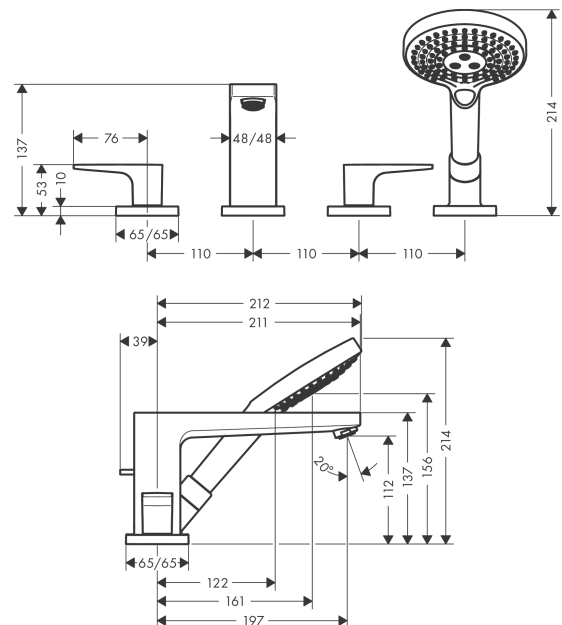

## Metropol

4-otworowa bateria na brzeg wanny, uchwyty loop, element zewnętrzny

Wykonczenie : chrom Nr art. : 74552000

#### Cechy

- w składzie: 4-otworowa bateria do montażu na brzegu wanny, główka prysznicowa, uchwyt prysznicowy
- zasięg: 197 mm
- sposób montażu: zestaw podstawowy
- typ strumienia w baterii: normalny
- typ strumienia w główce prysznicowej: Rain, RainAir, Whirl
- maksymalna długość wyciągania węża: 1,10 m
- przepływ wylewki wannowej przy 3 bar: 24 l/min
- przepływ główki prysznicowej przy 3 bar: 15 l/min
- zawory ceramiczne zimna/ciepła woda 90°

### Rysunek wymiarowy

### Diagram przepływu

**Metropol**

**4-otworowa bateria na brzeg wanny, uchwyty loop, element zewnętrzny**

Wykonczenie : **chrom** Nr art. : **74552000**

**Rysunek eksplozyjny**

Rok produkcji: >04/17

**Metropol****4-otworowa bateria na brzeg wanny, uchwyty loop, element zewnętrzny**