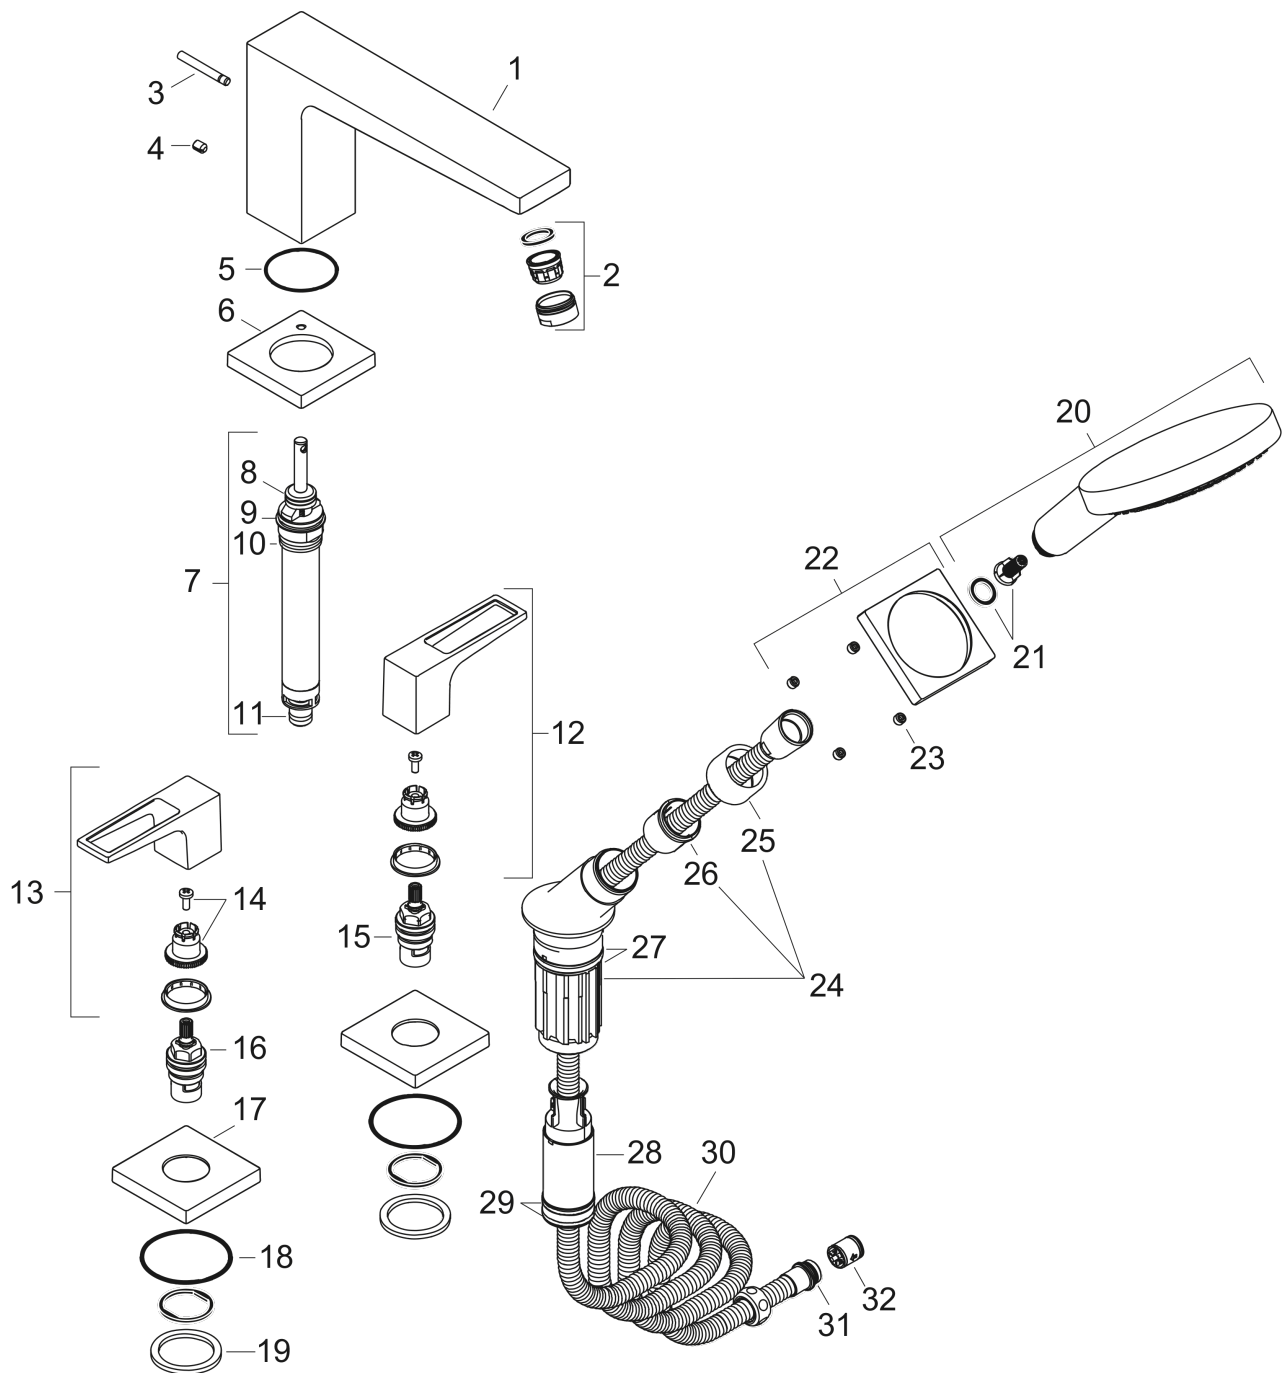

### Rysunek wymiarowy

### Diagram przepływu

**Metropol**

**4-otworowa bateria na brzeg wanny, uchwyty loop, element zewnętrzny**

Wykonczenie : **chrom** Nr art. : **74552000**

**Rysunek eksplozyjny**

Rok produkcji: >04/17

**Metropol****4-otworowa bateria na brzeg wanny, uchwyty loop, element zewnętrzny**

Wykonczenie : chrom Nr art. : 74552000

**Lista części zamiennych**

Rok produkcji: &gt;04/17

Poz.	Opis	Nr art.	PC	PU
1	Wylewka kompletna	93151000	-	1
2	Perlator M24x1 (30 l/min)	96512000	-	1
3	Uchwyt przełącznika	98707000	-	1
4	Śruba z gniazdem M6x8	98444000	-	1
5	O-Ring 41x1,5	98168000	-	1
6	Rozeta do wylewki	93152000	-	1
7	Przełącznik kompletny	96775000	-	1
8	O-Ring 14x2,5	98189000	-	1
9	O-Ring 23x2,5	98183000	-	1
10	O-Ring 22x2	98185000	-	1
11	O-Ring 9x2,5	98217000	-	1
12	Uchwyt wody zimnej	93177000	-	1
13	Uchwyt wody gorącej	93176000	-	1
14	Zestaw do mocowania uchwytu	94184000	-	1
15	Zawór odcinający lewy	94008000	-	1
16	Zawór odcinający prawy	94009000	-	1
17	Rozeta do uchwytu	93169000	-	1
18	O-Ring 56x2	98468000	-	1
19	Uszczelka płaska	98749000	-	1
20	Główka prysznicowa	26530000	-	1
21	Wkład filtra	97708000	-	1
22	Rozeta uchwytu główki prysznicowej	93154000	-	1
23	Zatyczka śruby mocującej	95704000	-	1
24	Uchwyt prysznicza kompletny	95996000	-	1
25	Nakrętka	97584000	-	1
26	Wkładka do uchwytu prysznicowego	96942000	-	1
27	O-Ring 38x2	98396000	-	1
28	Hamulec węża	98656000	-	1
29	O-Ring 28x2	98194000	-	1
30	Wąż prysznicowy 2,00 m	94148000	-	1
31	O-Ring 11x2	98127000	-	1
32	Zestaw zaworów zwrotnych DW 15	94074000	-	1
a	Zestaw podtynkowy	13444180	-	1