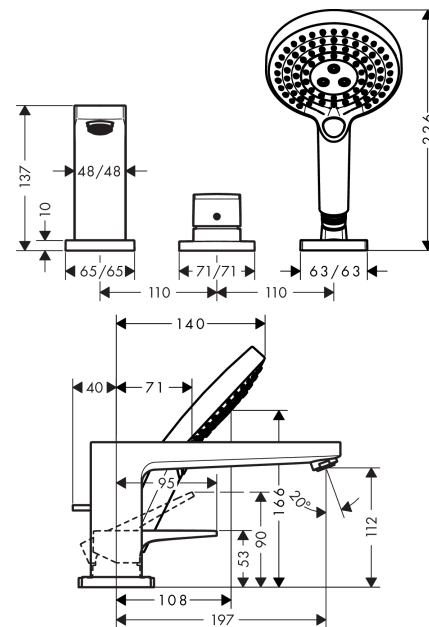

#### Cechy

- w składzie: 3-otworowa jednouchwytna bateria na brzeg wanny, główka prysznicowa, uchwyt prysznicowy
- zasięg: 197 mm
- sposób montażu: zestaw podstawowy
- typ strumienia w baterii: normalny
- typ strumienia w główce prysznicowej: Rain, RainAir, Whirl
- maksymalna długość wyciągania węża: 1,60 m
- przepływ max. przy 3 bar: 19 l/min
- przepływ główki prysznicowej przy 3 bar: 14 l/min
- zawory ceramiczne zimna/ciepła woda 180°

### Rysunek wymiarowy

### Diagram przepływu

**Metropol**

**3-otworowa jednouchwytna bateria na brzeg wanny, uchwyt jednoramienny, element zewnętrzny**

Wykonczenie : **chrom** Nr art. : **32551000**

**Rysunek eksplozyjny**

Rok produkcji: >04/17

**Metropol****3-otworowa jednouchwytowa bateria na brzeg wanny, uchwyt jednoramienny, element zewnętrzny**Wykonczenie : **chrom** Nr art. : **32551000****Lista części zamiennych**

Rok produkcji: &gt;04/17