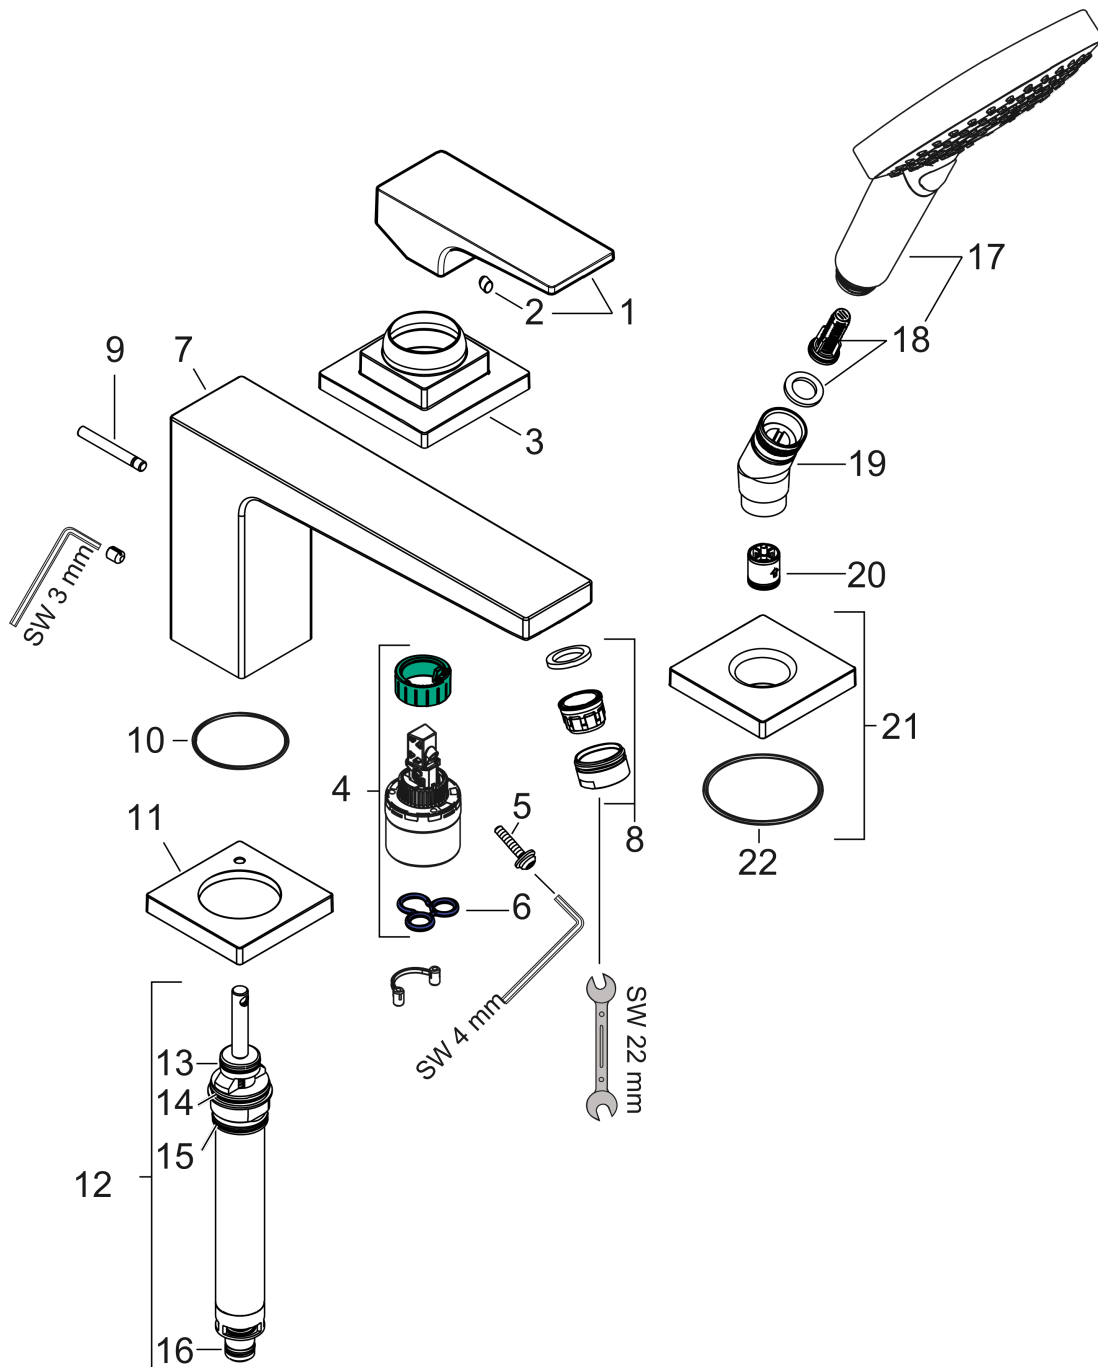

### Rysunek wymiarowy

### Diagram przepływu

**Metropol**

**3-otworowa jednouchwytna bateria na brzeg wanny, uchwyt jednoramienny, element zewnętrzny**

Wykonczenie : **chrom** Nr art. : **32551000**

**Rysunek eksplozyjny**

Rok produkcji: >04/17

**Metropol****3-otworowa jednouchwytowa bateria na brzeg wanny, uchwyt jednoramienny, element zewnętrzny**Wykonczenie : **chrom** Nr art. : **32551000****Lista części zamiennych**

Rok produkcji: &gt;04/17

Poz.	Opis	Nr art.	PC	PU
1	Uchwyt	93075000	-	1
2	Zatyczka śruby mocującej	96338000	-	1
3	Rozeta	93138000	-	1
4	Kartusz kompletny	92730000	-	1
5	Śruba zabezpieczająca do uchwytu	95140000	-	1
6	Uszczelka	95008000	-	1
7	Wylewka kompletna	93151000	-	1
8	Perlator M24x1 (30 l/min)	96512000	-	1
9	Uchwyt przełącznika	98707000	-	1
10	O-Ring 41x1,5	98168000	-	1
11	Rozeta do wylewki	93152000	-	1
12	Przełącznik kompletny	96775000	-	1
13	O-Ring 14x2,5	98189000	-	1
14	O-Ring 23x2,5	98183000	-	1
15	O-Ring 22x2	98185000	-	1
16	O-Ring 9x2,5	98217000	-	1
17	Główka prysznicowa	26530000	-	1
18	Wkład filtra	97708000	-	1
19	Uchwyt główki prysznicowej	28071000	-	1
20	Zestaw zaworów zwrotnych DW 15	94074000	-	1
21	Rozeta uchwytu główki prysznicowej	93153000	-	1
22	O-Ring 56x2	98468000	-	1
a	-	13439180	-	1