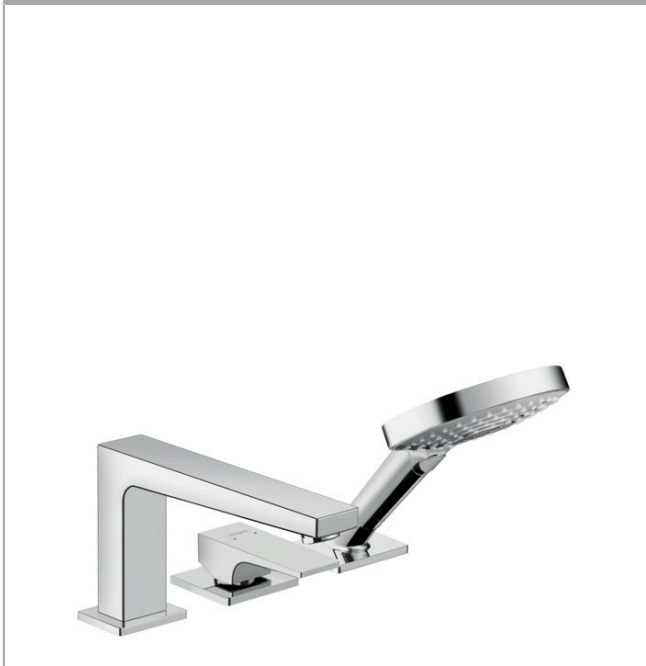

Metropol

3-otworowa jednouchwytna bateria na brzeg wanny, uchwyt jednoramienny, element zewnętrzny

Wykonczenie : chrom Nr art. : 32551000

Opis

Cechy

- w składzie: 3-otworowa jednouchwytna bateria na brzeg wanny, główka prysznicowa, uchwyt prysznicowy
- zasięg: 197 mm
- sposób montażu: zestaw podstawowy
- typ strumienia w baterii: normalny
- typ strumienia w główce prysznicowej: Rain, RainAir, Whirl
- maksymalna długość wyciągania węża: 1,60 m
- przepływ max. przy 3 bar: 19 l/min
- przepływ główki prysznicowej przy 3 bar: 14 l/min
- zawory ceramiczne zimna/ciepła woda 180°

Szczegóły produktu

Cena bez VAT

2.134,00 PLN

Technologia

Zdjęcie produktu