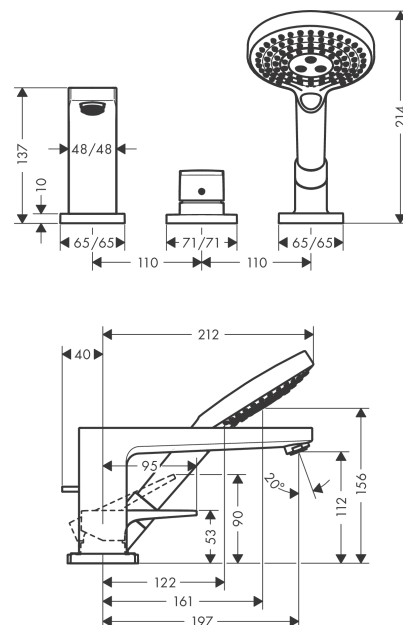

Rysunek wymiarowy