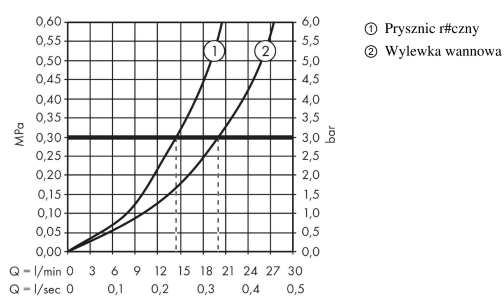

Diagram przepływu