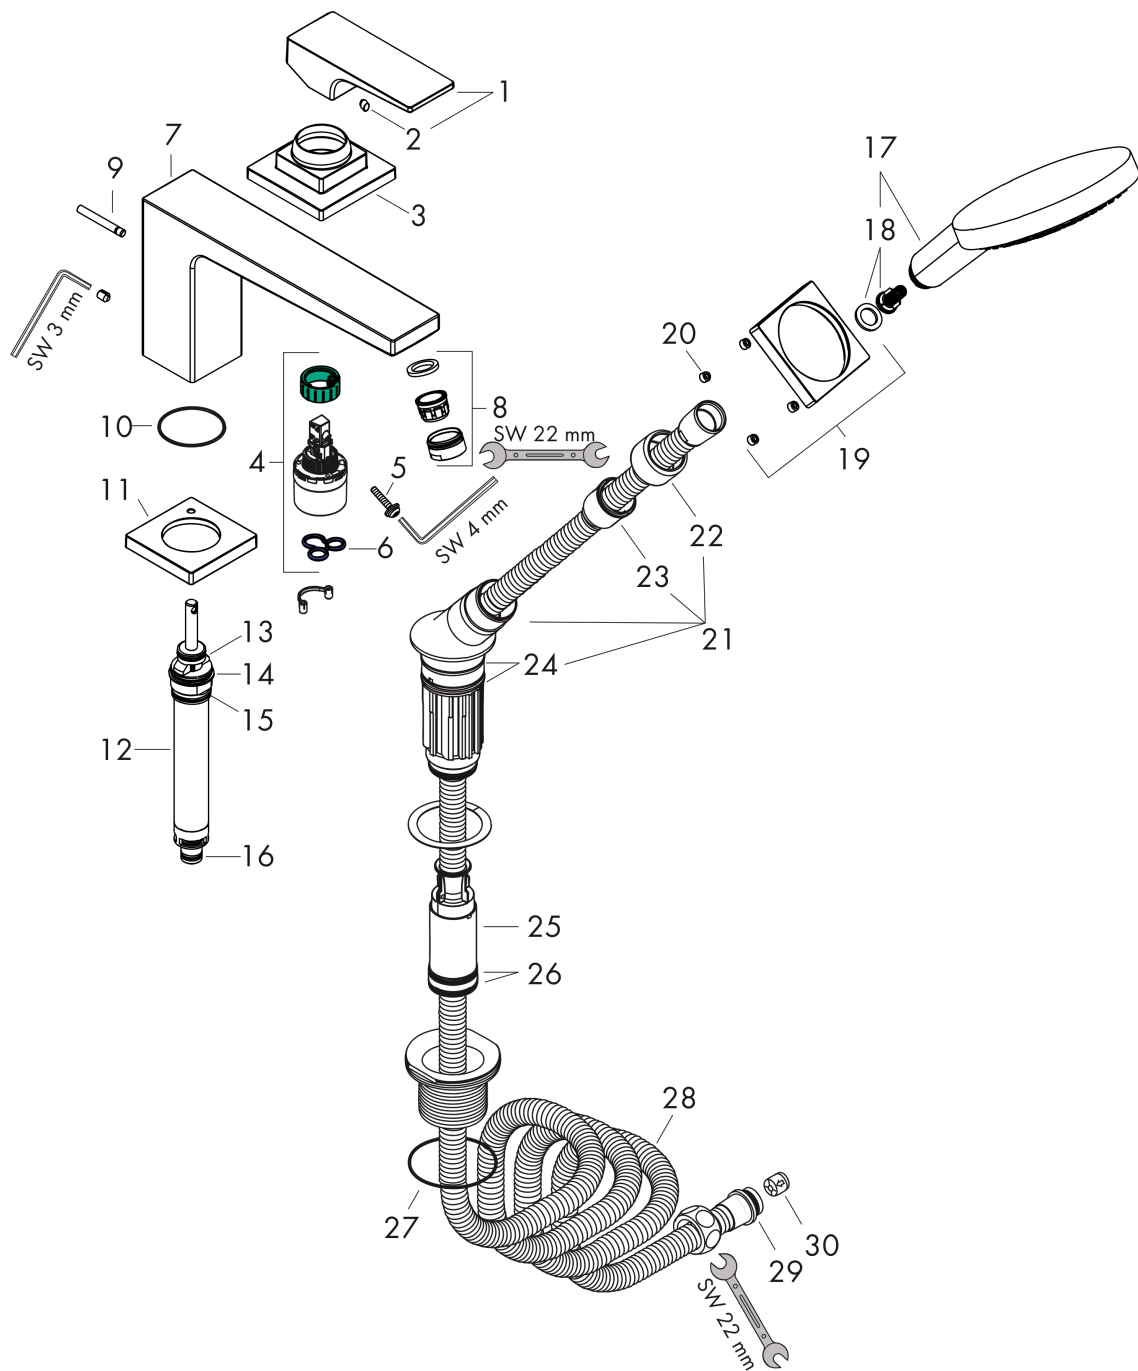

Metropol

3-otworowa jednouchwytna bateria na brzeg wanny, uchwyt jednoramienny, element zewnętrzny

Wykonczenie : chrom Nr art. : 32550000

Opis

Cechy

- w składzie: 3-otworowa jednouchwytna bateria na brzeg wanny, główka prysznicowa, uchwyt prysznicowy
- zasięg: 197 mm
- sposób montażu: zestaw podstawowy
- typ strumienia w baterii: normalny
- typ strumienia w główce prysznicowej: Rain, RainAir, Whirl
- maksymalna długość wyciągania węża: 1,10 m
- przepływ max. przy 3 bar: 19 l/min
- przepływ wylewki wannowej przy 3 bar: 19 l/min
- przepływ główki prysznicowej przy 3 bar: 15 l/min
- mieszacz ceramiczny

3-otworowa jednouchwytna bateria na brzeg wanny, uchwyt jednoramienny, element zewnętrzny

Wykonczenie : **chrom** Nr art. : **32550000**

Rysunek eksplozyjny

Rok produkcji: >04/17

Metropol**3-otworowa jednouchwytowa bateria na brzeg wanny, uchwyt jednoramienny, element zewnętrzny**Wykonczenie : **chrom** Nr art. : **32550000****Lista części zamiennych**