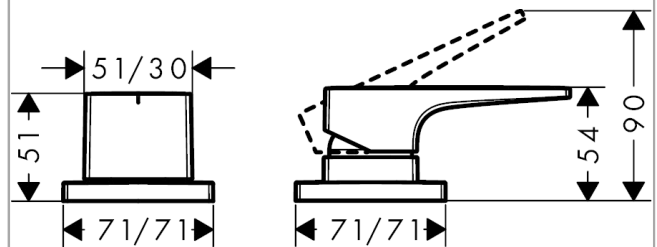

**Metropol****2-otworowa bateria na brzeg wanny, uchwyty jednoramienne, element zewnętrzny**Wykonczenie : **chrom** Nr art. : **32548000****Opis****Cechy**

- sposób montażu: zestaw podstawowy
- mieszacz ceramiczny

**Szczegóły produktu**

Cena bez VAT

1.185,00 PLN

**Zdjęcie produktu****Rysunek wymiarowy**

**Metropol****2-otworowa bateria na brzeg wanny, uchwyty jednoramienne, element zewnętrzny**

Wykonczenie : chrom Nr art. : 32548000

**Rysunek eksplozyjny**

Rok produkcji: &gt;04/17

**Metropol****2-otworowa bateria na brzeg wanny, uchwyty jednoramienne, element zewnętrzny**Wykonczenie : **chrom** Nr art. : **32548000****Lista części zamiennych**

Rok produkcji: &gt;04/17

<b>Poz.</b>	<b>Opis</b>	<b>Nr art.</b>	<b>PC</b>	<b>PU</b>
1	Uchwyt	93075000	-	1
2	Zatyczka śruby mocującej	96338000	-	1
3	Rozeta	93138000	-	1
4	Kartusz kompletny	92730000	-	1
5	Śruba zabezpieczająca do uchwytu	95140000	-	1
6	Uszczelka	95008000	-	1
7	Uchwyt	93140000	-	1
8	Zestaw kolorowych pierścieni z oznaczeniami ciepła/ zimna woda	92225000	-	1
9	Rozeta	93139000	-	1
a	-	13159180	-	1