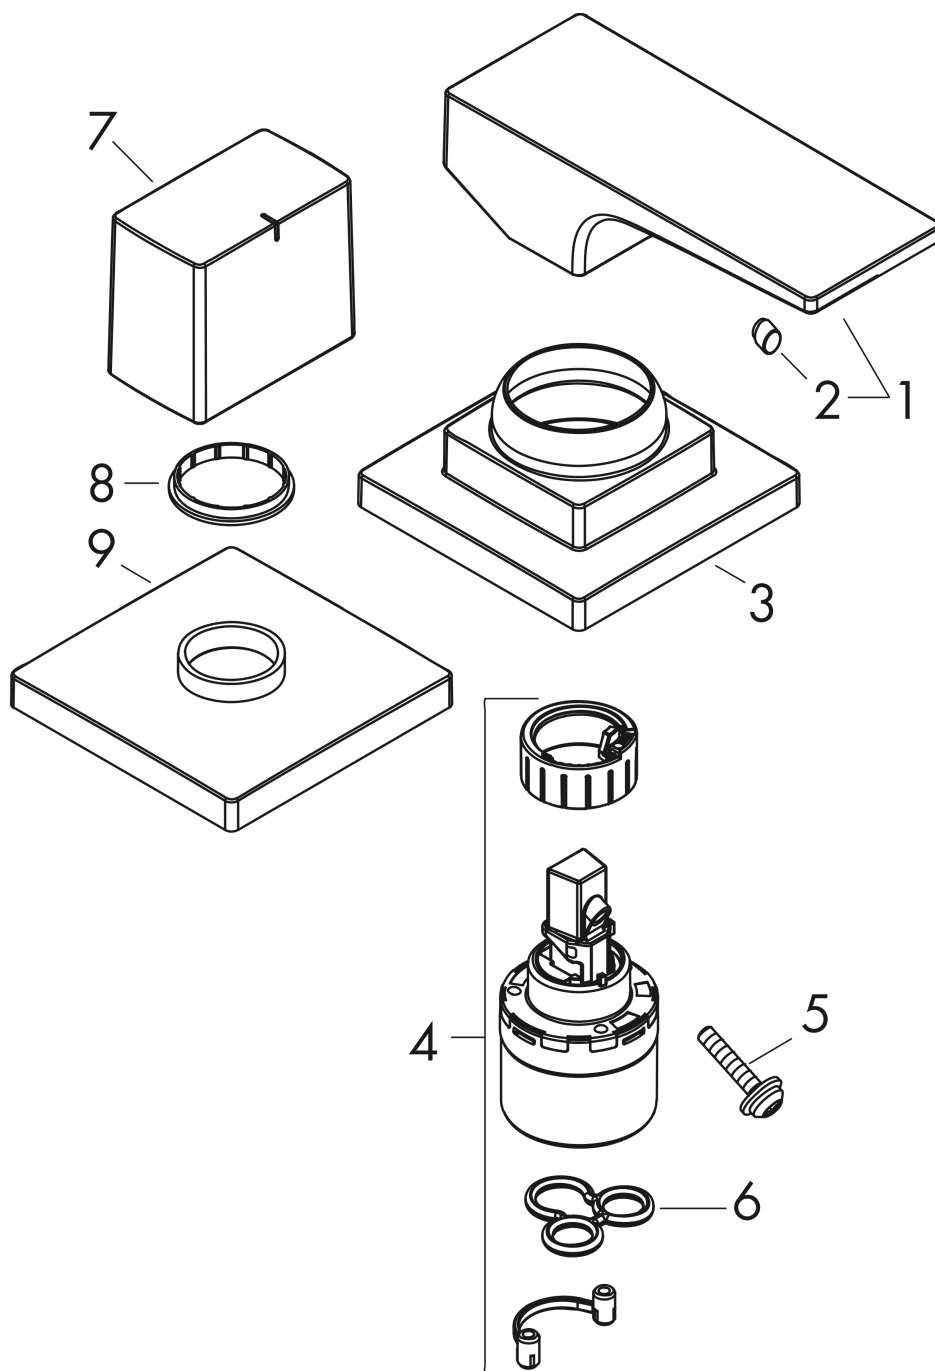

**Metropol****2-otworowa bateria na brzeg wanny, uchwyty jednoramienne, element zewnętrzny**Wykonczenie : **chrom** Nr art. : **32548000****Opis****Cechy**

- sposób montażu: zestaw podstawowy
- mieszacz ceramiczny

**Szczegóły produktu**

Cena bez VAT

1.185,00 PLN

**Zdjęcie produktu****Rysunek wymiarowy**

**Metropol****2-otworowa bateria na brzeg wanny, uchwyty jednoramienne, element zewnętrzny**

Wykonczenie : chrom Nr art. : 32548000

**Rysunek eksplozyjny**

Rok produkcji: &gt;04/17

**Metropol****2-otworowa bateria na brzeg wanny, uchwyty jednoramienne, element zewnętrzny**Wykonczenie : **chrom** Nr art. : **32548000****Lista części zamiennych**

Rok produkcji: &gt;04/17

<b>Poz.</b>	<b>Opis</b>	<b>Nr art.</b>	<b>PC</b>	<b>PU</b>
1	Uchwyt	93075000	-	1
2	Zatyczka śruby mocującej	96338000	-	1
3	Rozeta	93138000	-	1
4	Kartusz kompletny	92730000	-	1
5	Śruba zabezpieczająca do uchwytu	95140000	-	1
6	Uszczelka	95008000	-	1
7	Uchwyt	93140000	-	1
8	Zestaw kolorowych pierścieni z oznaczeniami ciepła/ zimna woda	92225000	-	1
9	Rozeta	93139000	-	1
a	-	13159180	-	1