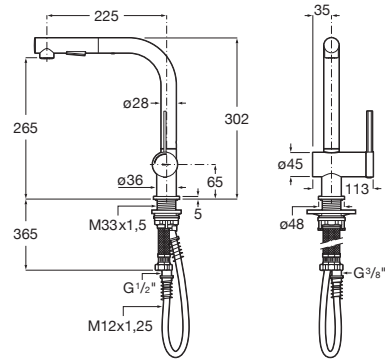

## Bateria zlewozmywakowa jednouchwytowa, z wyciąganą wylewką

RYSUNKI TECHNICZNE

### INFORMACJE O PRODUKCIE

Dwie funkcje strumienia wody: spray i normalny

Brak korka w zestawie

Elastyczne przewody zasilające w zestawie

FaucetType: Jednouchwytowe

Obrotowa wylewka

Oszczędność wody i energii

Przepływ (l/min - 3 bar): 8

Przeznaczenie: Zlewozmywak

Przyłącze wody: 3/8 "

Rodzaj korka: Brak korka w zestawie

Sposób montażu: Na ceramice lub blacie

Wykończenie: Chrom

Evershine

SoftTurn®