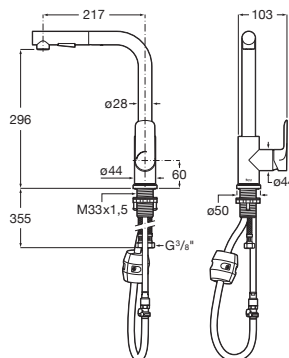

CALA

Bateria zlewozmywakowa, z wyciąganą wylewką

RYSUNKI TECHNICZNE

INFORMACJE O PRODUKCIE

Elastyczne przewody zasilające w zestawie

Oszczędność wody i energii

Pozycja wylewki: Wysoka

Przeznaczenie: Zlewozmywak

Przyłącze wody: 3/8 "

Publication Status

Sposób montażu: Na ceramice lub blacie

Typ baterii: Jednouchwytowe

Wyciągana wylewka

Wykończenie: Chrom

Evershine

SoftTurn®

Cala

Cylindryczny i smukły korpus o długości zaledwie 38 mm oraz płaski prostokątny uchwyt idealnie współgrający z kształtem wylewki to kwintesencja designu Cala. Najlepsza mieszanka elementów wizualnych, aby stworzyć najlepszą aranżację.