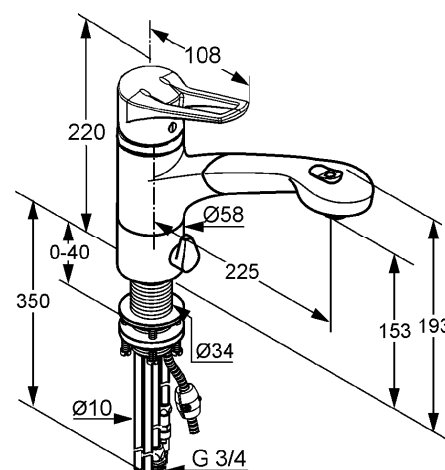

Produkt: **KLUDI MX**  
jednouchwytowa bateria kuchenna Multi DN 8

Numer artykułu: **39 945 05 62**

Powierzchnia: **05 - chrom**

Opis produktu:

uchwyt kabłąkowy  
montaż jednootworowy  
klasa przepływu A  
perlator kaskadowy M 24 x 1  
głowica ceramiczna z ogranicznikiem wypływu gorącej wody  
obrotowa wylewka (110°)  
wyciągana rączka natrysku  
automat. przełącznik natrysk/strumień  
przyłącze do pralki lub zmywarki  
zawór zwrotny  
rurki miedziane 10 mm  
I grupa akustyczna

Diagram przepływu