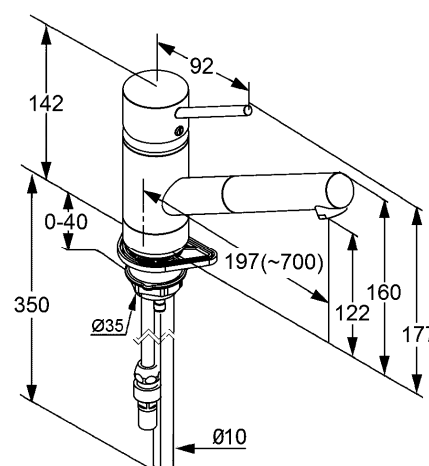

Produkt: **KLUDI SCOPE**
jednouchwytywa bateria kuchenna DN 8

Numer artykułu: **33 931 .. 75**

Powierzchnia: **05 - chrom**
96 - stal szlachetna

Opis produktu:

uchwyt prosty
montaż jednootworowy
klasa przepływu A
perlator M 22 x 1
głowica ceramiczna z ogranicznikiem wypływu gorącej wody
wyciągana, obrotowa wylewka (110°)
zawór zwrotny
rurki miedziane 10 mm
I grupa akustyczna

Informacje dodatkowe:

Klasa przepływu A:
przepływ wody maksymalnie do 15 l/min. przy ciśnieniu w sieci 3 bar

I grupa akustyczna:
maksymalnie do 20 dB przy ciśnieniu w sieci 3 bar

Zdjęcie produktu

Rysunek