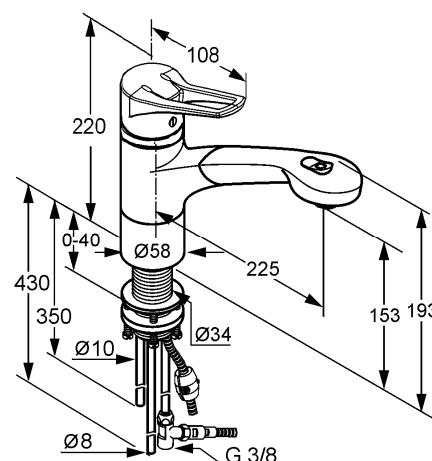

Produkt: **KLUDI MX**
jednouchwytna bateria kuchenna DN 8

Numer artykułu: **39 942 05 62**

Powierzchnia: **05 - chrom**

Opis produktu:

uchwyt kabłąkowy
montaż jednootworowy
przepływ wody 5 l/min
perlator M 24 x 1
głowica ceramiczna z ogranicznikiem wypływu gorącej wody
obrotowa wylewka (110°)
wyciągana rączka natrysku
automat. przełącznik natrysk/strumień
do bezciśnieniowych urządzeń grzewczych
rurki miedziane 8/10 mm
I grupa akustyczna

Informacje dodatkowe:

I grupa akustyczna:
maksymalnie do 20 dB przy ciśnieniu w sieci 3 bar

Zdjęcie produktu

Rysunek