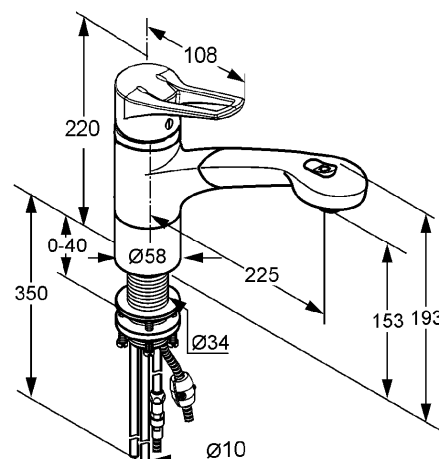

Produkt: **KLUDI MX**
jednouchwytywa bateria kuchenna DN 10

Numer artykułu: **39 941 05 62**

Powierzchnia: **05 - chrom**

Opis produktu:

uchwyt kabłąkowy
montaż jednootworowy
klasa przepływu A
perlator kaskadowy M 24 x 1
główka ceramiczna z ogranicznikiem wypływu gorącej wody
obrotowa wylewka (110°)
wyciągana rączka natrysku
automat. przełącznik natrysk/strumień
zawór zwrotny
rurki miedziane 10 mm
I grupa akustyczna

Informacje dodatkowe:

Klasa przepływu A:
przepływ wody maksymalnie do 15 l/min. przy ciśnieniu w sieci 3 bar

I grupa akustyczna:
maksymalnie do 20 dB przy ciśnieniu w sieci 3 bar

Zdjęcie produktu

Rysunek