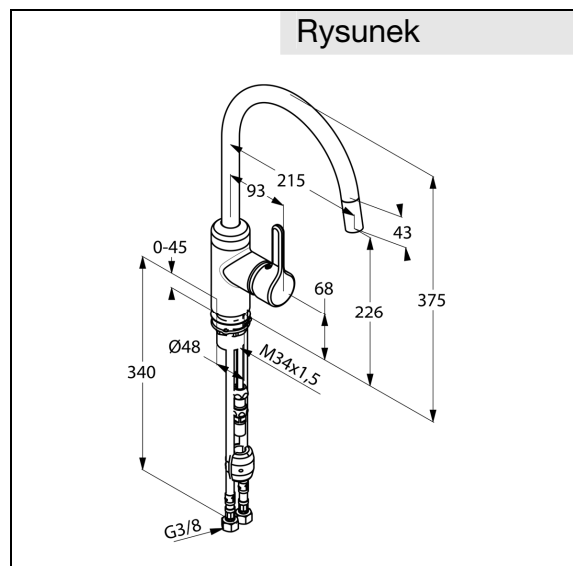

Produkt: **KLUDI BINGO STAR**
jednouchwytywa bateria kuchenna DN 10

Numer artykułu: **42 851 .. 78**

Powierzchnia: **05 – chrom**
96 – stal szlachetna

Opis produktu:

uchwyt prosty
montaż jednootworowy
klasa przepływu Z
perlator Cache M 16,5 x 1
głowica ceramiczna z ogranicznikiem wypływu gorącej wody
wyciągana, obrotowa wylewka (230°)
elastyczne wężyki ciśnieniowe G 3/8
zawór zwrotny
I grupa akustyczna

Informacje dodatkowe:

Klasa przepływu Z :
przepływ wody maksymalnie do 9 l/min. przy ciśnieniu w sieci 3 bar
np. dla wylewki wannowej
I grupa akustyczna:
maksymalnie do 20 dB przy ciśnieniu w sieci 3 bar

Zdjęcie produktu

Rysunek

Diagram przepływu