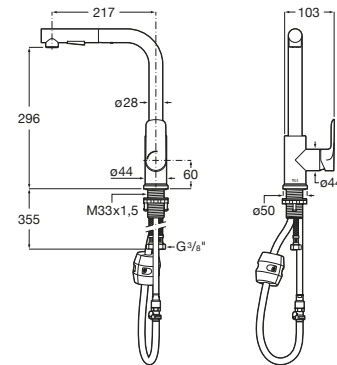

## Bateria zlewozmywakowa, z wyciąganą wylewką

RYSUNKI TECHNICZNE

## INFORMACJE O PRODUKCIE

Coldstart - zimna woda w pozycji centralnej

Elastyczne przewody zasilające w zestawie

Faucet type: Jednouchwytowe

Korek click-clack

Maksymalne ciągłe ciśnienie robocze (kPa): 5

Oszczędność wody i energii

Przeznaczenie: Zlewozmywak

Przyłącze wody: 3/8 "

Publication Status

Rodzaj korka: Brak korka w zestawie

Sposób montażu: Na ceramice lub blacie

Typ baterii: Jednouchwytowe

Zawór zwrotny

## Cala

Cylindryczny i smukły korpus o długości zaledwie 38 mm oraz płaski prostokątny uchwyt idealnie współgrający z kształtem wylewki to kwintesencja designu Cala. Najlepsza mieszanka elementów wizualnych, aby stworzyć najlepszą aranżację.