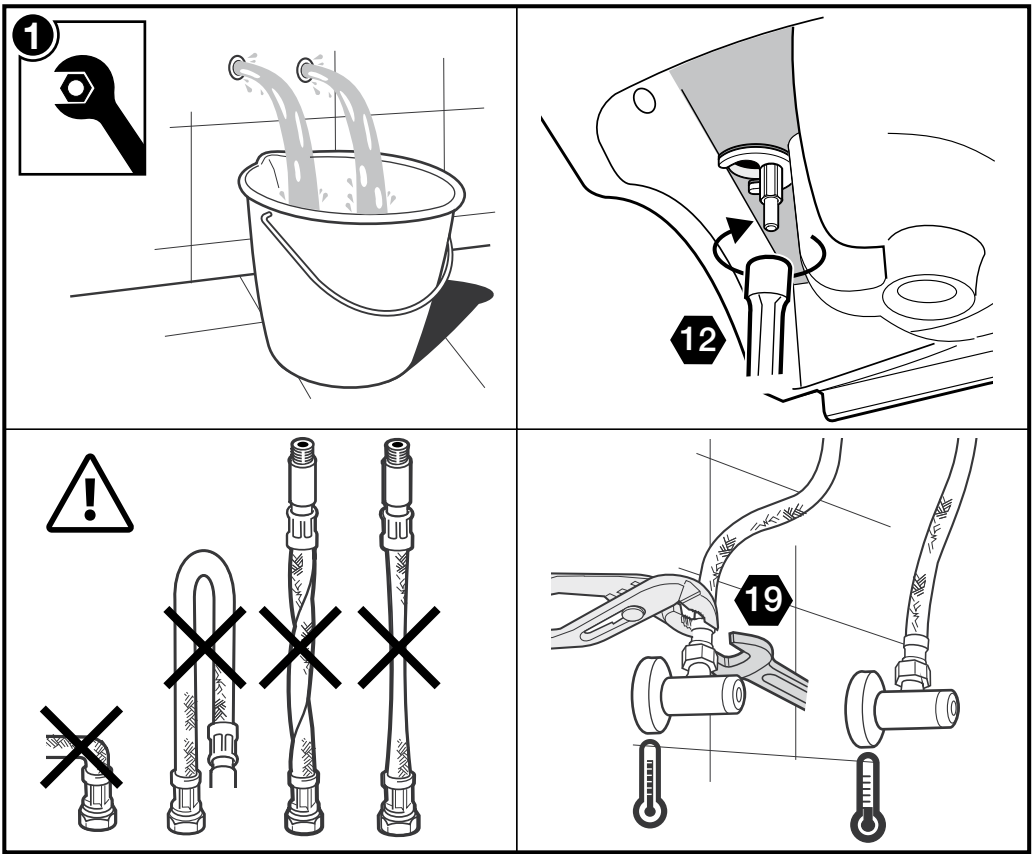

Roca

CALA

 P 	P bar	 MAX 10	
 P 	P bar	MIN 1  5 MAX	3  
  T	°C	 80 MAX.	 65 50 
 Q (3 bar)	l/min	 6,5	 5  20

A5A306E

A5A316E

A5A326E

A5A606E

A5A616E