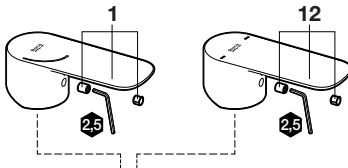

Roca

CALA

 P 	P bar	 MAX 10	
 P 	P bar	MIN 1  5 MAX	3  
  T	°C	 80 MAX.	 65 50 
 Q (3 bar)	l/min	 6,5	 5  20

A5A306E

A5A316E

A5A326E

A5A606E

A5A616E