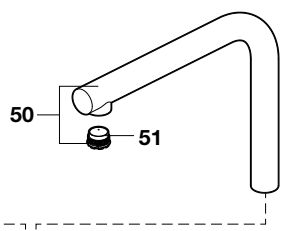

5

A5A846E

A5A836E