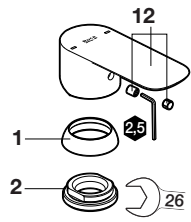

A5A606E

A5A616E

A5A626E