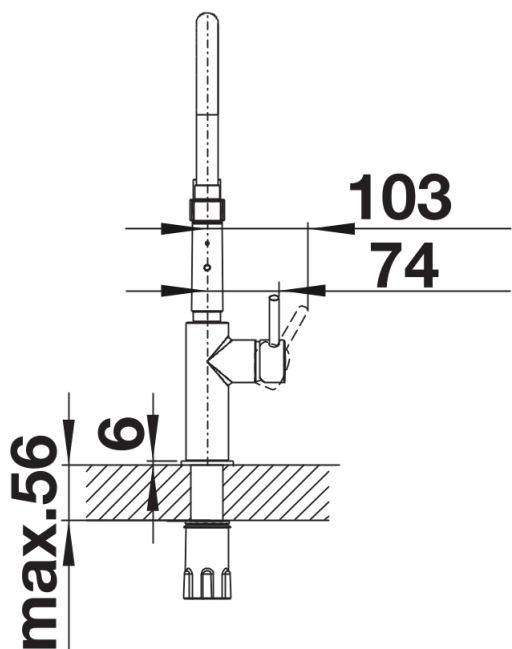

Arkusz danych produktu CATRIS-S Flexo

Nr art. 525793

Zalety

- Klasyczne linie w połączeniu z profesjonalnym wzornictwem i eleganckim wyposażeniem
- Wykończenie powierzchni w kolorze czarnym matowym precyzyjnie dopasowuje się do otoczenia
- Elastyczny gumowy wąż w kolorze czarnym zapewnia optymalny zakres ruchu
- Wylewka z dwoma rodzajami strumienia i możliwością łatwej zmiany strumienia napowietrzonego na prysznicowy
- Wygodna blokada wylewki za pomocą precyzyjnego uchwyty magnetycznego
- Dzięki niewielkiej wysokości idealnie pasuje do montażu pod wiszącymi szafkami

Kolory

Dostępne kolory

czarny mat

Kolorystyka czarny mat

Zakres dostawy

- Kąt obrotu wylewki 360°
- Wymagany otwór pod baterię o średnicy 35 mm
- Głowica ceramiczna
- Wylewka wykonana z tworzywa sztucznego
- Czarny wąż wylewki z silikonu
- Elastyczne przewody przyłączeniowe o długości 450 mm i nakrętka $\frac{3}{8}$ " gwarantują szybki i pewny montaż
- Opatentowany regulator strumienia znacznie redukuje osadzanie się kamienia
- Płyta usztywniająca zwiększa stabilność baterii przy montażu na zlewozmywakach ze stali szlachetnej
- Z zaworem zapobiegającym cofaniu się wody, zgodnie z normą EN 1717
- Certyfikat LGA
- Certyfikat DVGW

Szczegóły

Zakres obrotu

Dźwignia 2D, widok z boku

Widok z boku