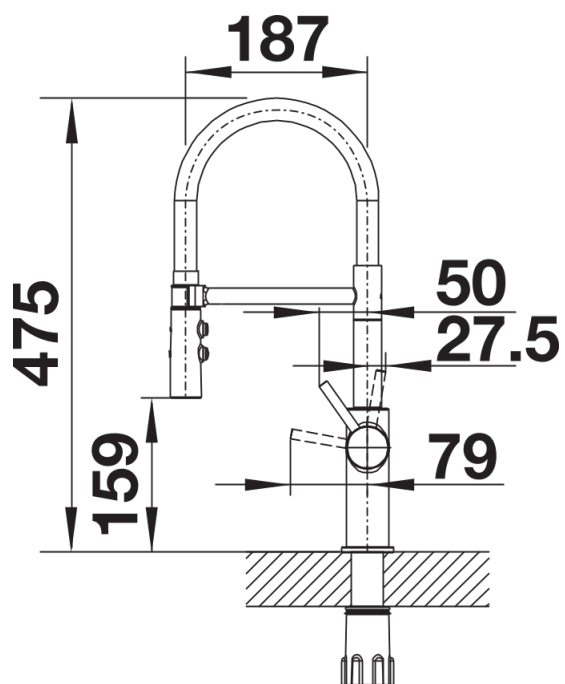

Kolory

Dostępne kolory

czarny mat

Kolorystyka czarny mat

Zakres dostawy

- Kąt obrotu wylewki 360°
- Wymagany otwór pod baterię o średnicy 35 mm
- Głowica ceramiczna
- Wylewka wykonana z tworzywa sztucznego
- Czarny wąż wylewki z silikonu
- Elastyczne przewody przyłączeniowe o długości 450 mm i nakrętka $\frac{3}{8}$ " gwarantują szybki i pewny montaż
- Opatentowany regulator strumienia znacznie redukuje osadzanie się kamienia
- Płyta usztywniająca zwiększa stabilność baterii przy montażu na zlewozmywakach ze stali szlachetnej
- Z zaworem zapobiegającym cofaniu się wody, zgodnie z normą EN 1717
- Certyfikat LGA
- Certyfikat DVGW

Szczegóły

Zakres obrotu

Dźwignia 2D, widok z boku

Widok z boku