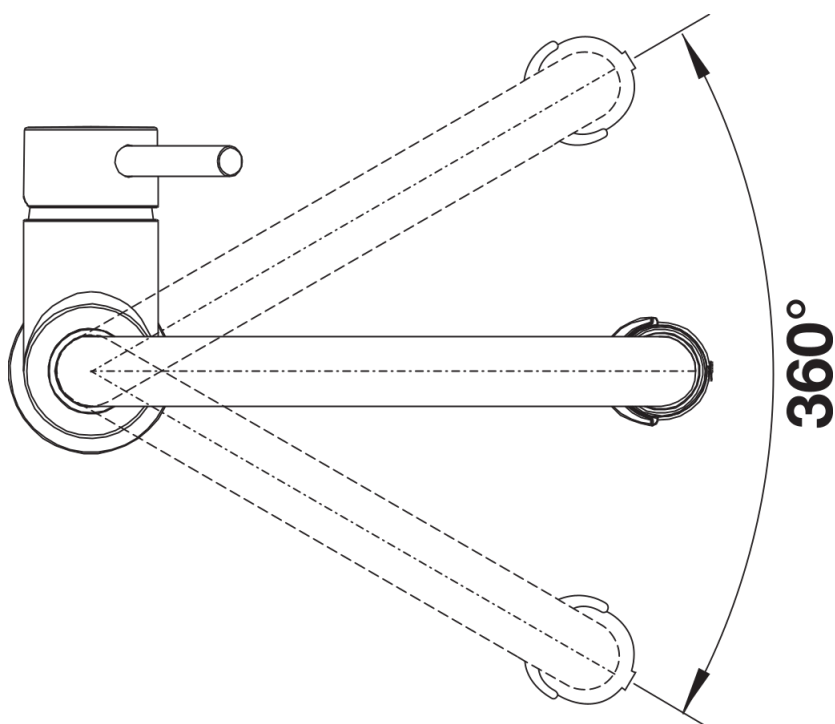

Arkusz danych produktu CATRIS-S Flexo

Nr art. 525793

Zalety

- Klasyczne linie w połączeniu z profesjonalnym wzornictwem i eleganckim wyposażeniem
- Wykończenie powierzchni w kolorze czarnym matowym precyzyjnie dopasowuje się do otoczenia
- Elastyczny gumowy wąż w kolorze czarnym zapewnia optymalny zakres ruchu
- Wylewka z dwoma rodzajami strumienia i możliwością łatwej zmiany strumienia napowietrzonego na prysznicowy
- Wygodna blokada wylewki za pomocą precyzyjnego uchwyty magnetycznego
- Dzięki niewielkiej wysokości idealnie pasuje do montażu pod wiszącymi szafkami

Kolory

Dostępne kolory

czarny mat

Kolorystyka czarny mat

Zakres dostawy

- Kąt obrotu wylewki 360°
- Wymagany otwór pod baterię o średnicy 35 mm
- Głowica ceramiczna
- Wylewka wykonana z tworzywa sztucznego
- Czarny wąż wylewki z silikonu
- Elastyczne przewody przyłączeniowe o długości 450 mm i nakrętka $\frac{3}{8}$ " gwarantują szybki i pewny montaż
- Opatentowany regulator strumienia znacznie redukuje osadzanie się kamienia
- Płyta usztywniająca zwiększa stabilność baterii przy montażu na zlewozmywakach ze stali szlachetnej
- Z zaworem zapobiegającym cofaniu się wody, zgodnie z normą EN 1717
- Certyfikat LGA
- Certyfikat DVGW

Szczegóły

Zakres obrotu

Dźwignia 2D, widok z boku

Widok z boku