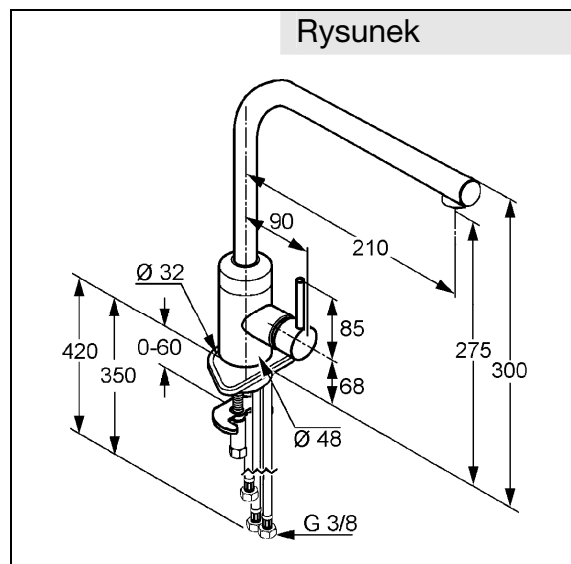

Diagram przepływu