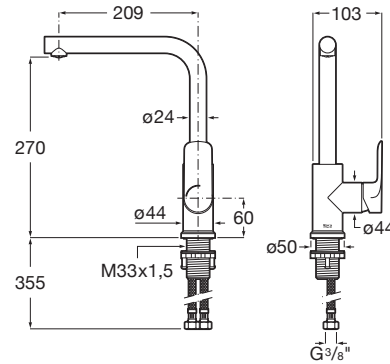

## Bateria zlewozmywakowa

RYSUNKI TECHNICZNE

## INFORMACJE O PRODUKCIE

Elastyczne przewody zasilające w zestawie

Oszczędność wody i energii

Pozycja wylewki: Wysoka

Przeznaczenie: Zlewozmywak

Przyłącze wody: 3/8 "

Publication Status

Sposób montażu: Na ceramice lub blacie

## Cala

Cylindryczny i smukły korpus o długości zaledwie 38 mm oraz płaski prostokątny uchwyt idealnie współgrający z kształtem wylewki to kwintesencja designu Cala. Najlepsza mieszanka elementów wizualnych, aby stworzyć najlepszą aranżację.