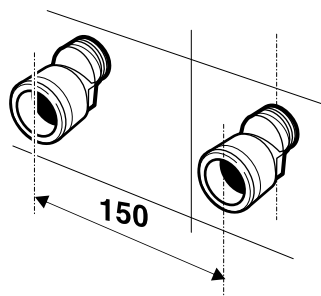

Roca

CALA

	<p>P bar</p>		
	<p>P bar</p>		
	<p>°C</p>		
	<p>l/min</p>		

A5A606E

A5A616E

A5A626E

A5A306E

A5A316E

(COLD START) 4 — 13 (MIXED START)

4

A5A816E

A5A856E

A5A806E

5

A5A846E

A5A836E

3/8"

4

A5A216E

5

A5A026E

1

2

3