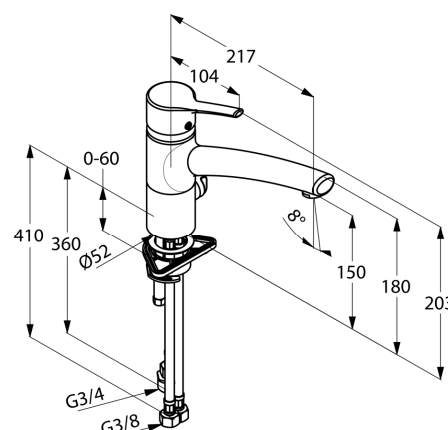

Informacje dodatkowe:

Klasa przepływu A:
przepływ wody maksymalnie do 15 l/min. przy ciśnieniu w sieci 3 bar

Zdjęcie produktu

Rysunek

Diagram przepływu