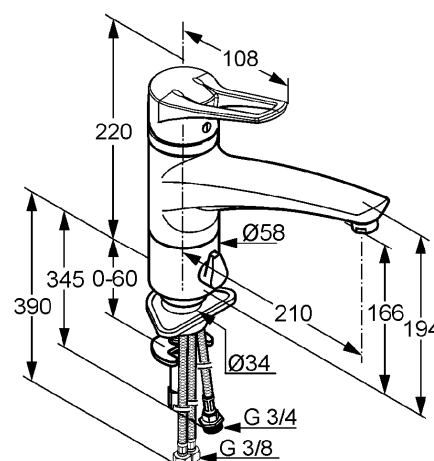

Produkt: **KLUDI MX**
jednouchwytywa bateria kuchenna Multi DN 10

Numer artykułu: **39 906 .. 62**

Powierzchnia: **05 - chrom**
82 - mocca/chrom
92 - biały/chrom

Opis produktu:

uchwyt kabłąkowy
montaż jednootworowy
klasa przepływu A
perlator kaskadowy M 24 x 1
głowica ceramiczna z ogranicznikiem wypływu gorącej wody
obrotowa wylewka (360°)
system szybkiego montażu
przyłącze do pralki lub zmywarki
elastyczne wężyki ciśnieniowe G 3/8
I grupa akustyczna

Informacje dodatkowe:

Klasa przepływu A:
przepływ wody maksymalnie do 15 l/min. przy ciśnieniu w sieci 3 bar

I grupa akustyczna:
maksymalnie do 20 dB przy ciśnieniu w sieci 3 bar

Zdjęcie produktu

Rysunek