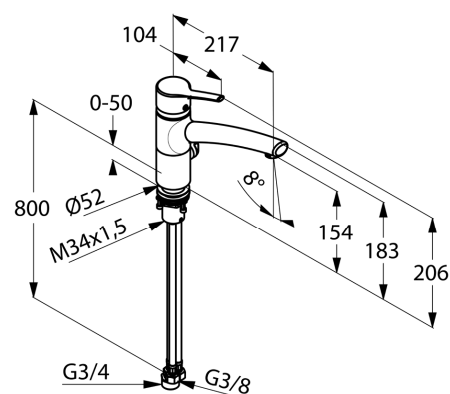

Produkt: **KLUDI TRENDO**
jednouchwytywa bateria kuchenna Multi-Bajonett DN 15

Numer artykułu: **33 579 05 75**

Powierzchnia: **05 – chrom**

Opis produktu:

uchwyt prosty
montaż jednootworowy
klasa przepływu A
perlator kaskadowy M 24 x 1
głowica ceramiczna z ogranicznikiem wypływu gorącej wody
obrotowa wylewka (360°)
elastyczne wężyki ciśnieniowe G 3/8
przyłącze do pralki lub zmywarki
do montażu pod oknem
wysokość cokołu 25 mm

Informacje dodatkowe:

Klasa przepływu A:
przepływ wody maksymalnie do 15 l/min. przy ciśnieniu w sieci 3 bar

Zdjęcie produktu

Rysunek