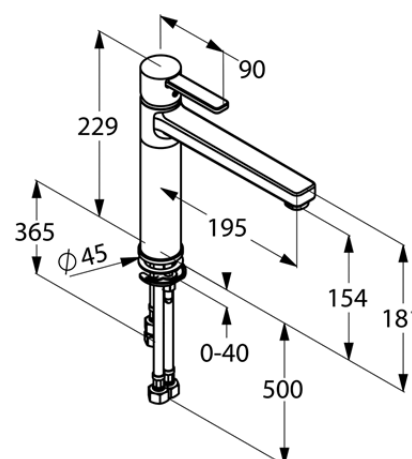

Produkt: **KLUDI ZENTA**
jednouchwytywa bateria kuchenna DN 10

Numer artykułu: **38 979 05 75**

Powierzchnia: **chrom**

Opis produktu:

uchwyt prosty
montaż jednootworowy
przepływ wody 5 l/min
perlator M 24 x 1
głowica ceramiczna z ogranicznikiem wypływu gorącej wody
obrotowa wylewka (360°)
system szybkiego montażu
elastyczne wężyki ciśnieniowe G 3/8
do bezciśnieniowych urządzeń grzewczych
I grupa akustyczna

Informacje dodatkowe:

I grupa akustyczna:
maksymalnie do 20 dB przy ciśnieniu w sieci 3 bar

Rysunek