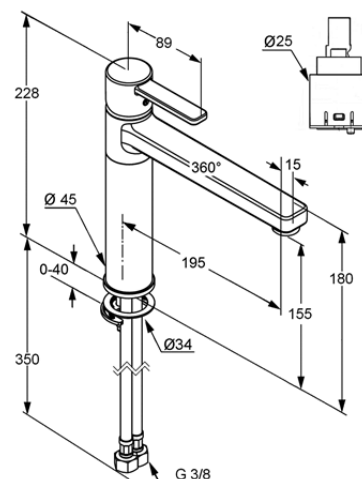

montaż jednootworowy

klasa przepływu A

perlator M 24 x 1

głowica ceramiczna

obrotowa wylewka (360°)

elastyczne wężyki ciśnieniowe G 3/8

I grupa akustyczna

ZDJĘCIE PRODUKTU

RYСУNEK Z WYMIARAMI

DIAGRAM PRZEPŁYWU