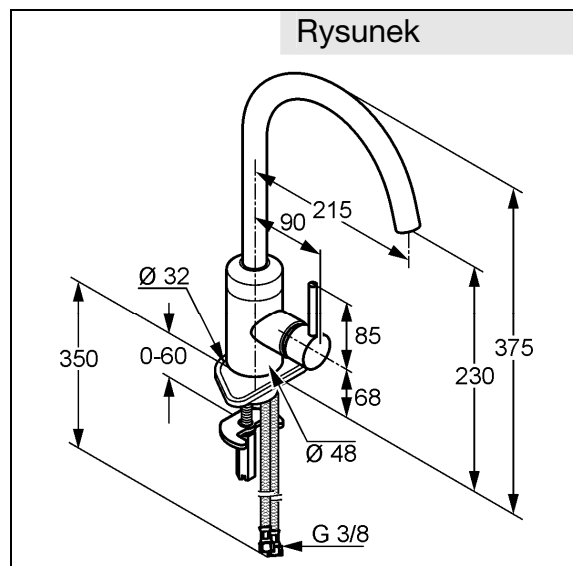

Produkt: **KLUDI BOZZ**
jednouchwytowa bateria kuchenna DN 10

Numer artykułu: **42 803 05 76**

Powierzchnia: **05 - chrom**

Opis produktu:

uchwyt prosty
montaż jednootworowy
klasa przepływu A
perlator kaskadowy Cache M 21,5 x 1
głowica ceramiczna z ogranicznikiem wypływu gorącej wody
elastyczne wężyki ciśnieniowe G 3/8
obrotowa wylewka (360°)
system szybkiego montażu
I grupa akustyczna

Informacje dodatkowe:

Klasa przepływu A:
przepływ wody maksymalnie do 15 l/min. przy ciśnieniu w sieci 3 bar

I grupa akustyczna:
maksymalnie do 20 dB przy ciśnieniu w sieci 3 bar

Zdjęcie produktu

Rysunek

Diagram przepływu