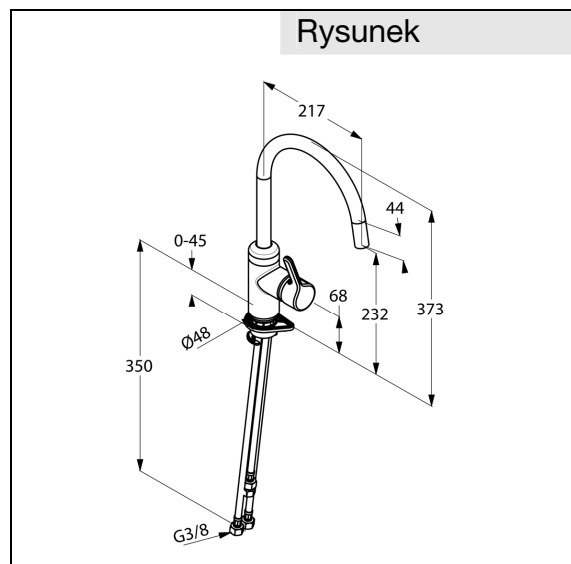

Produkt: **KLUDI BINGO STAR**
jednouchwytna bateria kuchenna DN 10

Numer artykułu: **42 809 .. 78**

Powierzchnia: **05 – chrom**
96 – stal szlachetna

Opis produktu:

uchwyt prosty
montaż jednootworowy
przepływ wody 5 l/min
perlator Cache M 16,5 x 1
głowica ceramiczna z ogranicznikiem wypływu gorącej wody
obrotowa wylewka (360°)
system szybkiego montażu
elastyczne wężyki ciśnieniowe G 3/8
do bezciśnieniowych urządzeń grzewczych
I grupa akustyczna

Informacje dodatkowe:

I grupa akustyczna:
maksymalnie do 20 dB przy ciśnieniu w sieci 3 bar

Zdjęcie produktu

Rysunek

Diagram przepływu