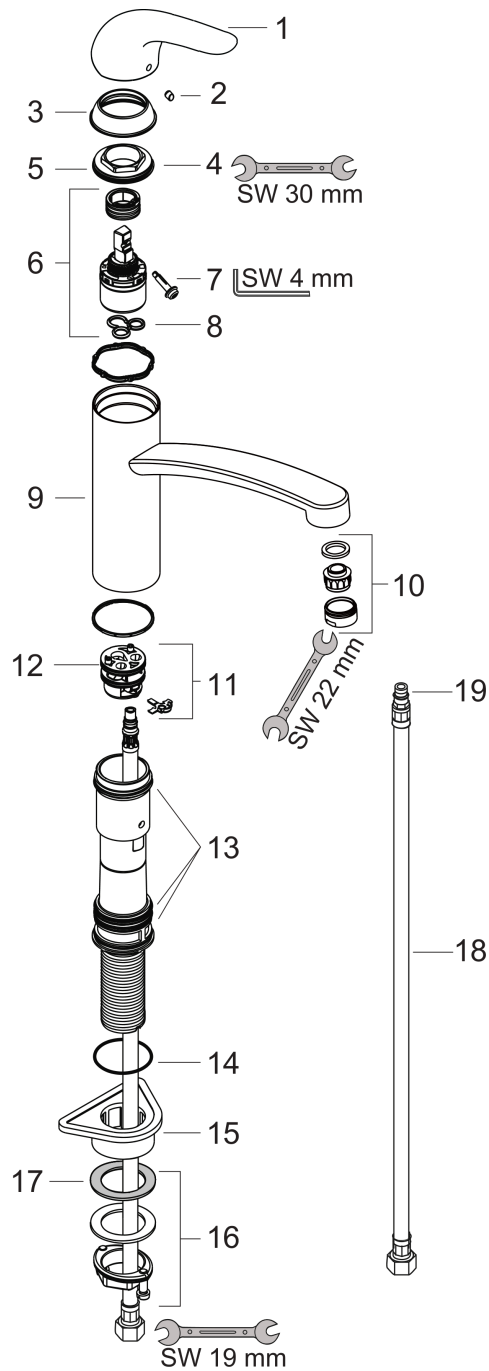

### Rysunek wymiarowy

### Diagram przepływu

## Rysunek eksplozyjny

Rok produkcji: &gt;07/09

**Focus M41****Jednouchwytyowa bateria kuchenna E, 160, 1jet**Wykonczenie : **chrom** Nr art. : **31780000****Lista części zamiennych**

Rok produkcji: &gt;07/09

<b>Poz.</b>	<b>Opis</b>	<b>Nr art.</b>	<b>PC</b>	<b>PU</b>
1	Uchwyt	31795000	-	1
2	Zatyczka śruby mocującej	96338000	-	1
3	Nakładka	97995000	-	1
4	Nakrętka	97996000	-	1
5	O-Ring 41x2	98212000	-	1
6	Kartusz kompletny	92730000	-	1
7	Śruba zabezpieczająca do uchwytu	95140000	-	1
8	Uszczelka	95008000	-	1
9	Wylewka kompletna	98349000	-	1
10	Perlator M24x1 (15 l/min)	13913000	-	1
11	Adapter kartusza	98750000	-	1
12	O-Ring 30x2	98186000	-	1
13	Zestaw uszczelek	98702000	-	1
14	O-Ring 36x2,5	98190000	-	1
15	Mocowanie	97523000	-	1
16	Zestaw mocujący (Ø 34)	95049000	-	1
17	Podkładka oporowa	97548000	-	1
18	Wąż przyłączeniowy 600 mm M8x0,75 G3/8	96556000	-	1
19	O-Ring 7x1,5	98422000	-	1