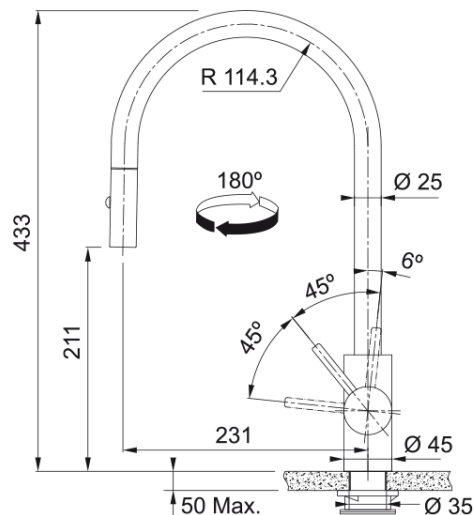

Eos Neo pull-out spray | 115.0681.244

Dane techniczne

Informacje o produkcie

Kształt wylewki	Wylewka typu J
Kolor	Złoty
Materiał	Stal szlachetna 304
Wąż wylewki	Nylonowy, czarny
Materiał wykonania wylewki	Stal szlachetna

Wymiary

Średnica otworu montażowego	35 mm
Rozmiar głowicy	35 mm

Instalacja

Sposób montażu	Nakrętka na korpus
Przyłącze	3/8"
Dł. wężyków podłączeniowych	450 mm

Cechy produktu

Ciśnienie	Wysokociśnieniowa
Wersja	Wyciągana wylewka z prysznicem
Umiejscowienie mieszacza	Mieszacz z boku
Zakres obrotu wylewki	180°

Dane identyfikacyjne

Marka	Franke
Rodzina produktów	Mythos
Linia	Eos Neo

Cechy i funkcje produktu

Funkcja water saving	Nie
Rodzaj aeratora	Laminarny