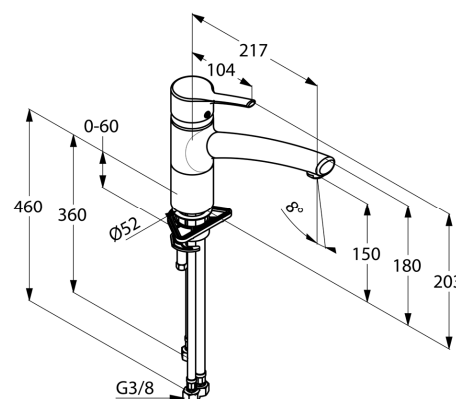

Produkt: **KLUDI TRENDO**
jednouchwytywa bateria kuchenna DN 15

Numer artykułu: **33 575 .. 75**

Powierzchnia: **05 - chrom**
96 - stal szlachetna

Opis produktu:

uchwyt prosty
montaż jednootworowy
przepływ wody 5 l/min
perlator kaskadowy M 24 x 1
głowica ceramiczna z ogranicznikiem wypływu
gorącej wody
elastyczne wężyki ciśnieniowe G 3/8
obrotowa wylewka (360°)
system szybkiego montażu
do beciśnieniowych urządzeń grzewczych

Zdjęcie produktu

Rysunek

Diagram przepływu