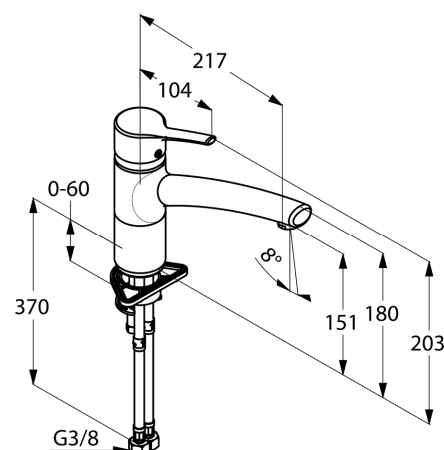

Informacje dodatkowe:

Klasa przepływu A:
przepływ wody maksymalnie do 15 l/min. przy ciśnieniu w sieci 3 bar

Zdjęcie produktu

Rysunek

Diagram przepływu