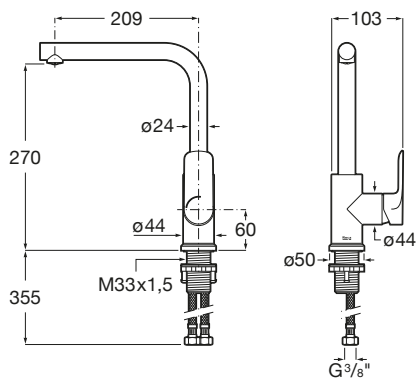

CALA

Bateria zlewozmywakowa

RYSUNKI TECHNICZNE

INFORMACJE O PRODUKCIE

Coldstart - zimna woda w pozycji centralnej

Elastyczne przewody zasilające w zestawie

Faucet type: Jednouchwytowe

Korek click-clack

Maksymalne ciągłe ciśnienie robocze (kPa): 5

Oszczędność wody i energii

Przeznaczenie: Zlewozmywak

Przyłącze wody: 3/8 "

Publication Status

Rodzaj korka: Brak korka w zestawie

Sposób montażu: Na ceramice lub blacie

Typ baterii: Jednouchwytowe

Zawór zwrotny

Cala

Cylindryczny i smukły korpus o długości zaledwie 38 mm oraz płaski prostokątny uchwyt idealnie współgrający z kształtem wylewki to kwintesencja designu Cala. Najlepsza mieszanka elementów wizualnych, aby stworzyć najlepszą aranżację.