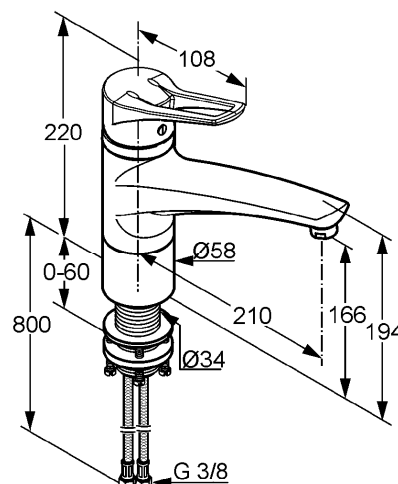

#### Opis produktu:

uchwyt kabłąkowy  
montaż jednootworowy  
klasa przepływu A  
perlator kaskadowy M 24 x 1  
głowica ceramiczna z ogranicznikiem wypływu gorącej wody  
obrotowa wylewka (360°)  
do montażu pod oknem  
wysokość cokołu 25 mm  
elastyczne wężyki ciśnieniowe G 3/8  
I grupa akustyczna

Rysunek

Diagram przepływu