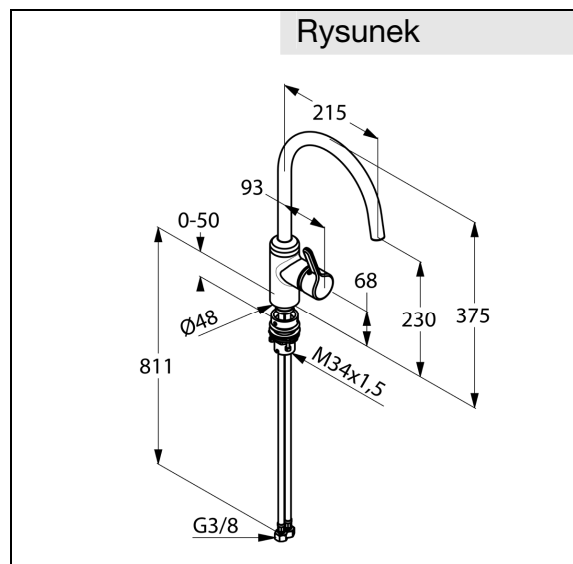

Produkt: **KLUDI BINGO STAR**
jednouchwytywa bateria kuchenna Bajonett DN 10

Numer artykułu: **42 857 .. 78**

Powierzchnia: **05 – chrom**
96 – stal szlachetna

Opis produktu:

uchwyt prosty
montaż jednootworowy
klasa przepływu Z
perlator Cache M 16,5 x 1
głowica ceramiczna z ogranicznikiem wypływu gorącej wody
obrotowa wylewka (360°)
elastyczne wężyki ciśnieniowe G 3/8
do montażu pod oknem
wysokość cokołu 25 mm
I grupa akustyczna

Zdjęcie produktu

Rysunek

Diagram przepływu