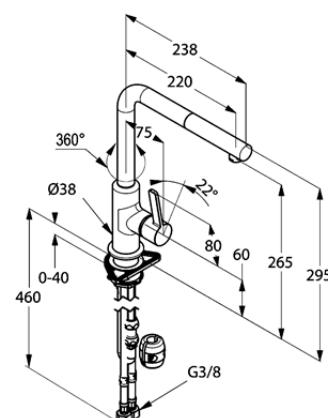

Produkt: **KLUDI L-INE S**  
jednouchwytywa bateria kuchenna DN 15

Numer artykułu: **40 851 87 75**

Powierzchnia: **chrom/czarny mat**

Opis produktu:

uchwyt prosty  
montaż jednootworowy  
perlator M 16 x 1  
przepływ wody 8,2 l/min  
głowica ceramiczna z ogranicznikiem wypływu gorącej wody  
wyciągana, obrotowa wylewka (360°)  
system szybkiego montażu  
elastyczne wężyki ciśnieniowe G 3/8  
zawór zwrotny

Zdjęcie produktu

Rysunek

Diagram przepływu