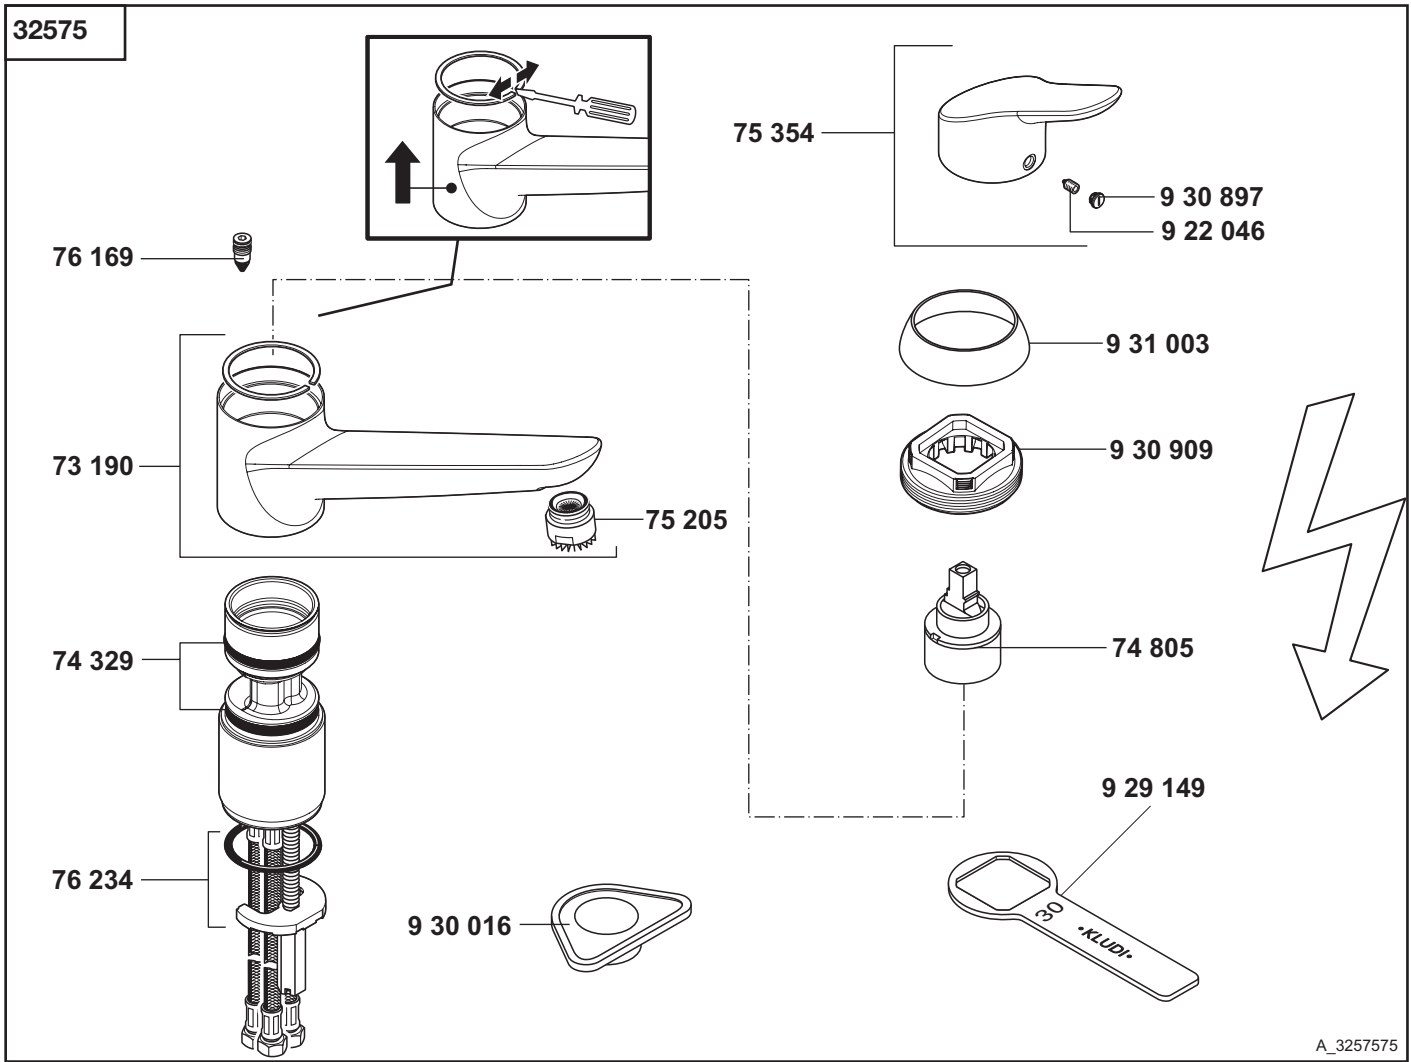

KLUDI OBJEKTA

A_3257575

32575	Spültisch-Einhandmischer DN 15	single lever sink mixer DN 15	ééngreeps gootsteenmengkraan 1/2"
73 190	Auslauf	spout	uitloop
74 329	Dichtungssatz	sealing set	set dichtingen
74 805	Steuereinheit K35	cartridge K35	cartouche K35
75 205	Strahlregler M 24 x 1	flow straightener M 24 x 1	straalbreker M 24 x 1
75 354	Hebel, KLUDI OBJEKTA	lever for KLUDI OBJEKTA	greep voor KLUDI OBJEKTA
76 169	Durchflussbegrenzer	flow restrictor	doorstroombegrenzer
76 234	Befestigungssatz	assembling set	bevestigingsset
922 046	Gewindestift	threading lathe	inbus schroef
929 149	Spannschraubenschlüssel SW 30	spanner SW 30	sleutel voor spanschroef SW 30
930 016	Montageplatte	installation aid	montageplaat
930 897	Markierungsstopfen	red/blue insert	markeringsstop
930 909	Spannschraube	screw	spanschroef
931 003	Abdeckkappe	cover cap	afdekkap