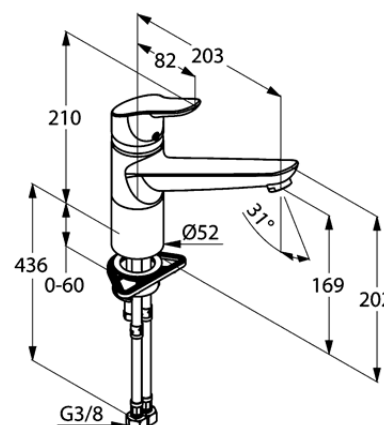

Produkt: **KLUDI OBJEKTA**  
jednouchwyłowa bateria kuchenna DN 15

Numer artykułu: **32 574 05 75**

Powierzchnia: **chrom**

Opis produktu:

uchwyt prosty  
montaż jednootworowy  
perlator M 24 x 1  
przepływ wody 13,3 l/min  
głowica ceramiczna z ogranicznikiem wypływu gorącej wody  
obrotowa wylewka (360°)  
elastyczne wężyki ciśnieniowe G 3/8  
system szybkiego montażu

Zdjęcie produktu

Rysunek

Diagram przepływu