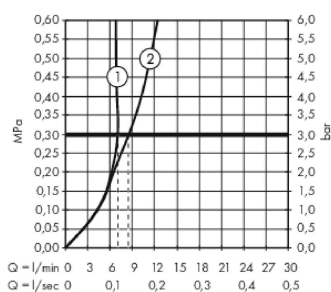

Metropol

Jednouchwytywa bateria bidetowa z kpl. odpływowy Push-Open, uchwyt loop

Wykonczenie : chrom Nr art. : 74520000

Opis

Cechy

- w składzie: jednouchwytywa bateria bidetowa, komplet odpływowy
- zasięg: 129 mm
- z przegubem
- strumień: laminarny
- przepływ max. przy 3 bar: 7,2 l/min
- mieszacz ceramiczny
- może współpracować z przepływowymi podgrzewaczami wody
- materiał odpływu: metal

Szczegóły produktu

Cena bez VAT

1.659,00 PLN

Technologia

Zdjęcie produktu

Rysunek wymiarowy

Diagram przepływu

- ① With flow limiter
- ② Bez ogranicznik przepływu