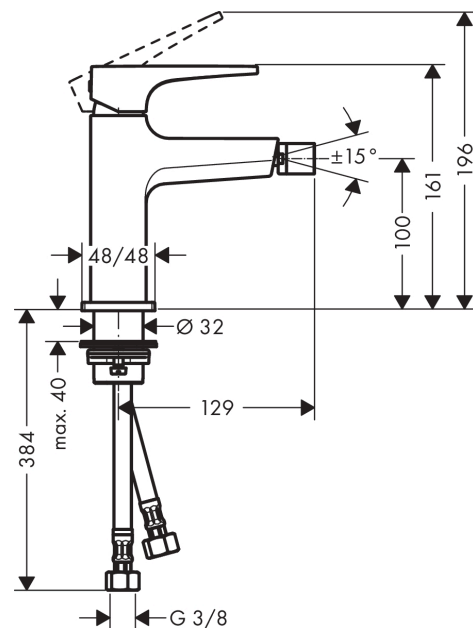

Metropol

Jednouchwytywa bateria bidetowa z kpl. odpływowy Push-Open, uchwyt loop

Wykonczenie : chrom Nr art. : 74520000

Opis

Cechy

- w składzie: jednouchwytywa bateria bidetowa, komplet odpływowy
- zasięg: 129 mm
- z przegubem
- strumień: laminarny
- przepływ max. przy 3 bar: 7,2 l/min
- mieszacz ceramiczny
- może współpracować z przepływowymi podgrzewaczami wody
- materiał odpływu: metal

Szczegóły produktu

Cena bez VAT

1.659,00 PLN

Technologia

Zdjęcie produktu

Rysunek wymiarowy

Diagram przepływu

- ① With flow limiter
- ② Bez ogranicznik przepływu

Metropol

Jednouchwytywa bateria bidetowa z kpl. odpływowym Push-Open, uchwyt loop

Wykonczenie : chrom Nr art. : 74520000

Rysunek eksplozyjny

Rok produkcji: >01/17

Metropol**Jednouchwytyowa bateria bidetowa z kpl. odpływowym Push-Open, uchwyt loop**Wykonczenie : **chrom** Nr art. : **74520000****Lista części zamiennych**

Rok produkcji: >01/17

Poz.	Opis	Nr art.	PC	PU
1	Uchwyt	93009000	-	1
2	Zatyczka śruby mocującej	95704000	-	1
3	Nakładka	92625000	-	1
4	Nakrętka	92689000	-	1
5	O-Ring 27x1,5	92527000	-	1
6	O-Ring 25x1,5	98146000	-	1
7	Kartusz kompletny	97685000	-	1
8	Uszczelka	98865000	-	1
9	Adapter kartusza	92628000	-	1
10	Adapter kartusza	98866000	-	1
11	O-Ring 23x2	98398000	-	1
12	Perlator laminarny M16x1 (7 l/min)	97360000	-	1
13	Złącze kulowe	97362000	-	1
14	O-Ring 32x1,5	92936000	-	1
15	Rozeta	93048000	-	1
16	Uszczelka płaska	98749000	-	1
17	Zestaw mocujący (Ø 32)	13961000	-	1
18	Podkładka oporowa	97548000	-	1
19	Wąż przyłączeniowy 450 mm M8x0,75 G3/8	97206000	-	1
20	O-Ring 6,6x1,6	93019000	-	1
21	Zestaw uszczelek	95581000	-	1
a	zawór odpływowy Push-Open	50100000	-	1
b	Przedłużenie zestawu mocującego 35 mm	13898000	-	1