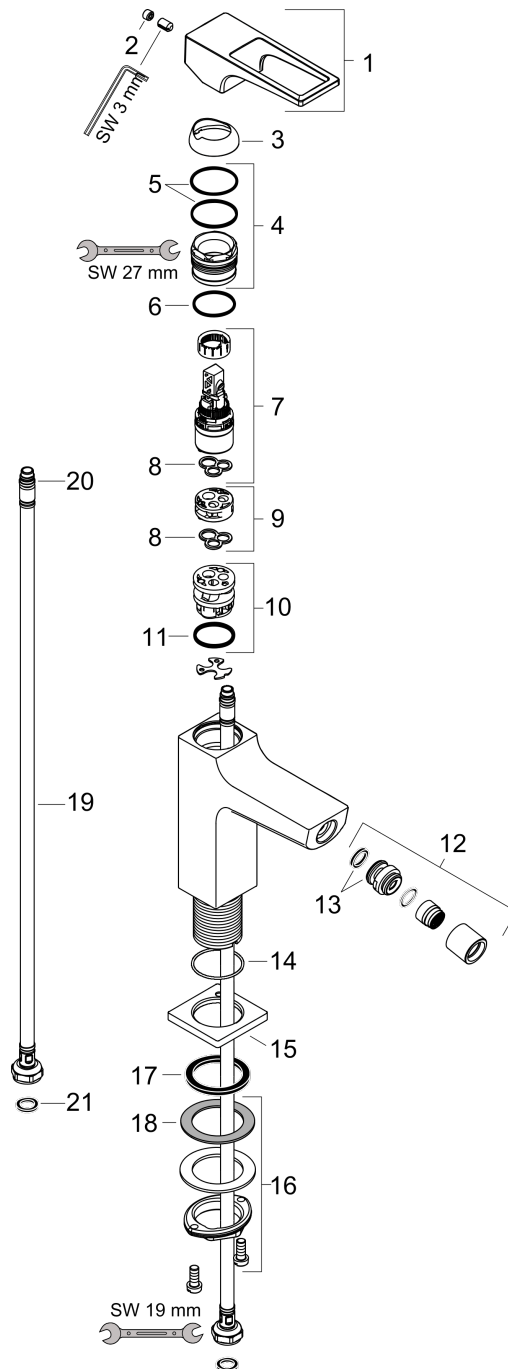

Metropol

Jednouchwytywa bateria bidetowa z kpl. odpływowy Push-Open, uchwyt loop

Wykonczenie : chrom Nr art. : 74520000

Opis

Cechy

- w składzie: jednouchwytywa bateria bidetowa, komplet odpływowy
- zasięg: 129 mm
- z przegubem
- strumień: laminarny
- przepływ max. przy 3 bar: 7,2 l/min
- mieszacz ceramiczny
- może współpracować z przepływowymi podgrzewaczami wody
- materiał odpływu: metal

Szczegóły produktu

Cena bez VAT

1.659,00 PLN

Technologia

Zdjęcie produktu

Rysunek wymiarowy

Diagram przepływu

- ① With flow limiter
- ② Bez ogranicznik przepływu

Metropol

Jednouchwytywa bateria bidetowa z kpl. odpływowym Push-Open, uchwyt loop

Wykonczenie : chrom Nr art. : 74520000

Rysunek eksplozyjny

Rok produkcji: >01/17

Metropol**Jednouchwytyowa bateria bidetowa z kpl. odpływowym Push-Open, uchwyt loop**Wykonczenie : **chrom** Nr art. : **74520000****Lista części zamiennych**

Rok produkcji: >01/17

Poz.	Opis	Nr art.	PC	PU
1	Uchwyt	93009000	-	1
2	Zatyczka śruby mocującej	95704000	-	1
3	Nakładka	92625000	-	1
4	Nakrętka	92689000	-	1
5	O-Ring 27x1,5	92527000	-	1
6	O-Ring 25x1,5	98146000	-	1
7	Kartusz kompletny	97685000	-	1
8	Uszczelka	98865000	-	1
9	Adapter kartusza	92628000	-	1
10	Adapter kartusza	98866000	-	1
11	O-Ring 23x2	98398000	-	1
12	Perlator laminarny M16x1 (7 l/min)	97360000	-	1
13	Złącze kulowe	97362000	-	1
14	O-Ring 32x1,5	92936000	-	1
15	Rozeta	93048000	-	1
16	Uszczelka płaska	98749000	-	1
17	Zestaw mocujący (Ø 32)	13961000	-	1
18	Podkładka oporowa	97548000	-	1
19	Wąż przyłączeniowy 450 mm M8x0,75 G3/8	97206000	-	1
20	O-Ring 6,6x1,6	93019000	-	1
21	Zestaw uszczelek	95581000	-	1
a	zawór odpływowy Push-Open	50100000	-	1
b	Przedłużenie zestawu mocującego 35 mm	13898000	-	1