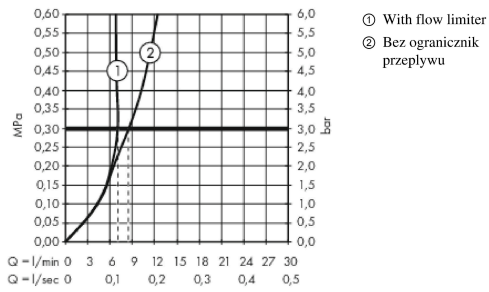

Metropol

Jednouchwytywa bateria bidetowa z kpl. odpływowym Push-Open, uchwyt jednoramienny

Wykonczenie : czarny matowy Nr art. : 32520670

Diagram przepływu