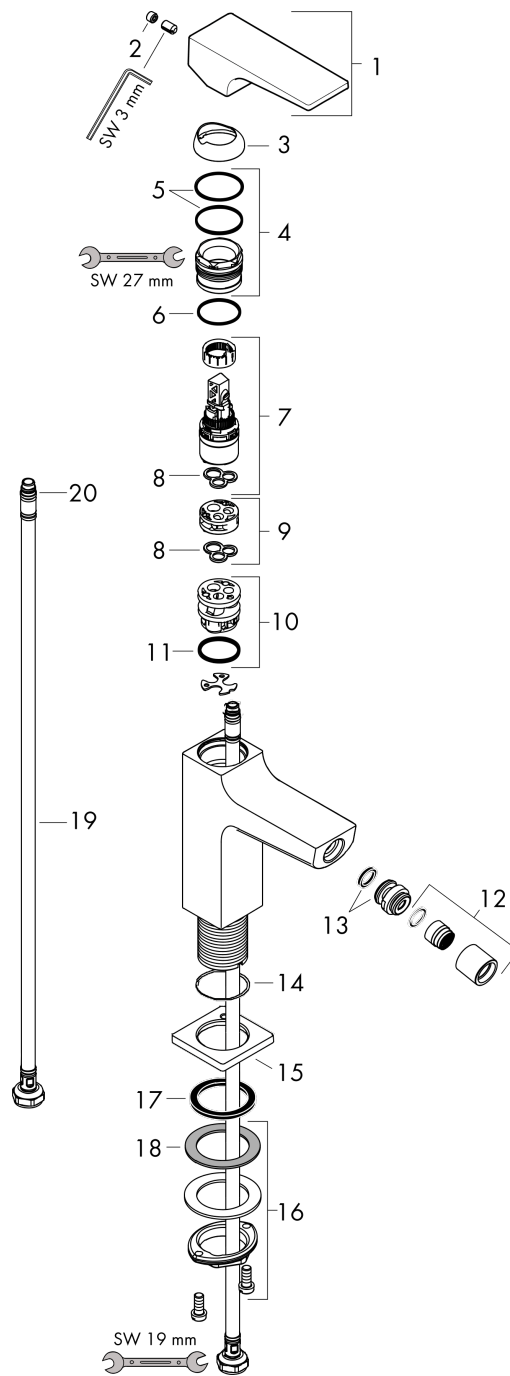

**Metropol****Jednouchwytywa bateria bidetowa z kpl. odpływowy Push-Open, uchwyt jednoramienny**

Wykonczenie : czarny matowy Nr art. : 32520670

**Opis****Cechy**

- w składzie: jednouchwytywa bateria bidetowa, komplet odpływowy
- zasięg: 129 mm
- z przegubem
- strumień: laminarny
- przepływ max. przy 3 bar: 7,2 l/min
- mieszacz ceramiczny
- może współpracować z przepływowymi podgrzewaczami wody
- materiał odpływu: metal

Wykonczenie : czarny matowy Nr art. : 32520670

**Diagram przepływu**

**Metropol**

**Jednouchwytywa bateria bidetowa z kpl. odpływowym Push-Open, uchwyt jednoramienny**

Wykonczenie : czarny matowy Nr art. : 32520670

**Rysunek eksplozyjny**

Rok produkcji: >07/19

**Metropol****Jednouchwytywa bateria bidetowa z kpl. odpływowym Push-Open, uchwyt jednoramienny**Wykonczenie : **czarny matowy** Nr art. : **32520670****Lista części zamiennych**

Rok produkcji: &gt;07/19

<b>Poz.</b>	<b>Opis</b>	<b>Nr art.</b>	<b>PC</b>	<b>PU</b>
1	Uchwyt	92995670	-	1
2	Zatyczka śruby mocującej	95704000	-	1
3	Nakładka	92625670	-	1
4	Nakrętka	92689000	-	1
5	O-Ring 27x1,5	92527000	-	1
6	O-Ring 25x1,5	98146000	-	1
7	Kartusz kompletny	97685000	-	1
8	Uszczelka	98865000	-	1
9	Adapter kartusza	92628000	-	1
10	Adapter kartusza	98866000	-	1
11	O-Ring 23x2	98398000	-	1
12	Perlator laminarny M16x1 (7 l/min)	97360670	-	1
13	Złącze kulowe	97362670	-	1
14	O-Ring 32x1,5	92936000	-	1
15	Rozeta	93048670	-	1
16	Zestaw mocujący (Ø 32)	13961000	-	1
17	Uszczelka płaska	98749000	-	1
18	Podkładka oporowa	97548000	-	1
19	Wąż przyłączeniowy 450 mm M8x0,75 G3/8	97206000	-	1
20	O-Ring 6,6x1,6	93019000	-	1
a	zawór odpływowy Push-Open	50100670	-	1
b	Przedłużenie zestawu mocującego 35 mm	13898000	-	1