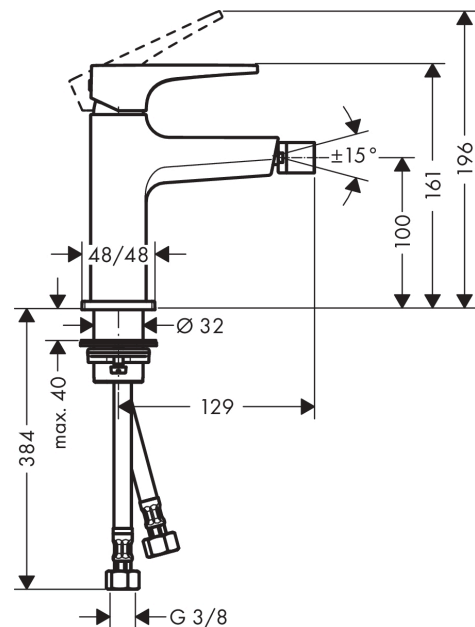

Rysunek wymiarowy