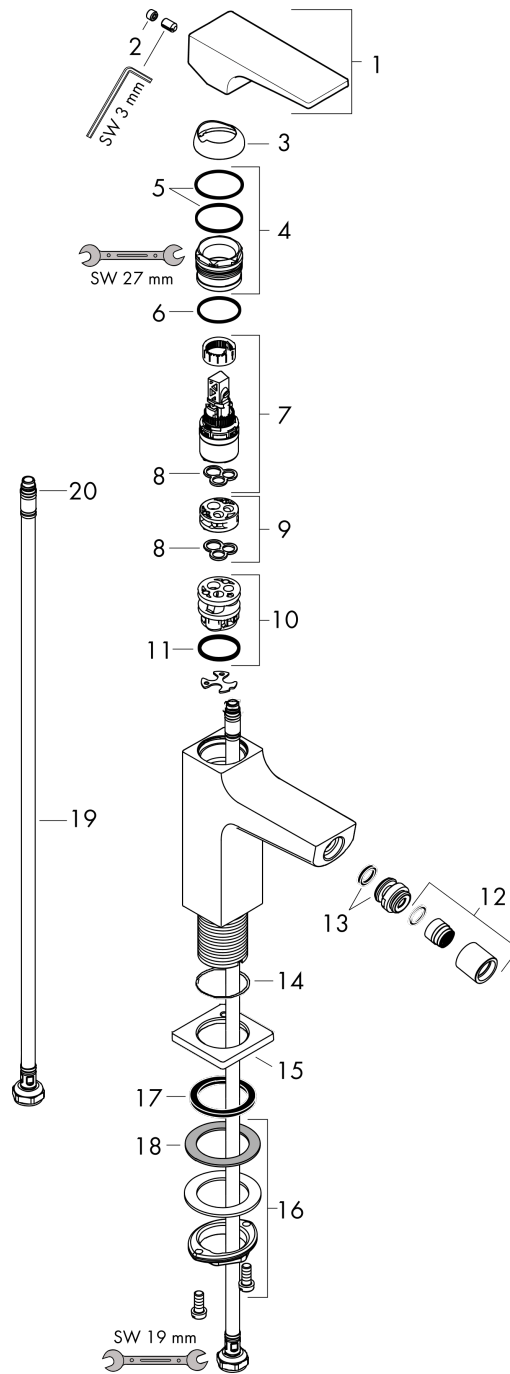

Metropol**Jednouchwytywa bateria bidetowa z kpl. odpływowym Push-Open, uchwyt jednoramienny**

Wykonczenie : czarny chrom szczotkowany Nr art. : 32520340

**Opis****Cechy**

- w składzie: jednouchwytywa bateria bidetowa, komplet odpływowy
- zasięg: 129 mm
- z przegubem
- strumień: laminarny
- przepływ max. przy 3 bar: 7,2 l/min
- mieszacz ceramiczny
- może współpracować z przepływowymi podgrzewaczami wody
- materiał odpływu: metal

Wykonczenie : czarny chrom szczotkowany Nr art. : 32520340

Diagram przepływu

Metropol

Jednouchwytywa bateria bidetowa z kpl. odpływowym Push-Open, uchwyt jednoramienny

Wykonczenie : czarny chrom szczotkowany Nr art. : 32520340

Rysunek eksplozyjny

Rok produkcji: >11/19

Metropol**Jednouchwytywa bateria bidetowa z kpl. odpływowym Push-Open, uchwyt jednoramienny**

Wykonczenie : czarny chrom szczotkowany Nr art. : 32520340

**Lista części zamiennych**

Rok produkcji: >11/19

Poz.	Opis	Nr art.	PC	PU
1	Uchwyt	92995340	-	1
2	Zatyczka śruby mocującej	95704000	-	1
3	Nakładka	92625340	-	1
4	Nakrętka	92689000	-	1
5	O-Ring 27x1,5	92527000	-	1
6	O-Ring 25x1,5	98146000	-	1
7	Kartusz kompletny	97685000	-	1
8	Uszczelka	98865000	-	1
9	Adapter kartusza	92628000	-	1
10	Adapter kartusza	98866000	-	1
11	O-Ring 23x2	98398000	-	1
12	Perlator laminarny M16x1 (7 l/min)	97360340	-	1
13	Złącze kulowe	97362340	-	1
14	O-Ring 32x1,5	92936000	-	1
15	Rozeta	93048340	-	1
16	Zestaw mocujący (Ø 32)	13961000	-	1
17	Uszczelka płaska	98749000	-	1
18	Podkładka oporowa	97548000	-	1
19	Wąż przyłączeniowy 450 mm M8x0,75 G3/8	97206000	-	1
20	O-Ring 6,6x1,6	93019000	-	1
a	zawór odpływowy Push-Open	50100340	-	1
b	Przedłużenie zestawu mocującego 35 mm	13898000	-	1