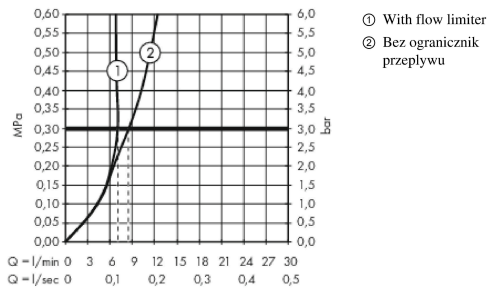

Metropol

Jednouchwyłowa bateria bidetowa z kpl. odpływowym Push-Open, uchwyt jednoramienny

Wykonczenie : czarny chrom szczotkowany Nr art. : 32520340

Diagram przepływu