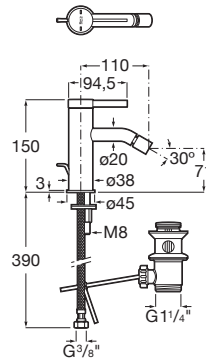

RYSUNKI TECHNICZNE