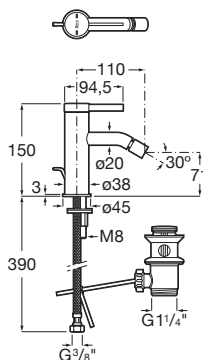

RYSUNKI TECHNICZNE