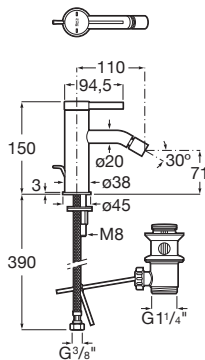

RYSUNKI TECHNICZNE