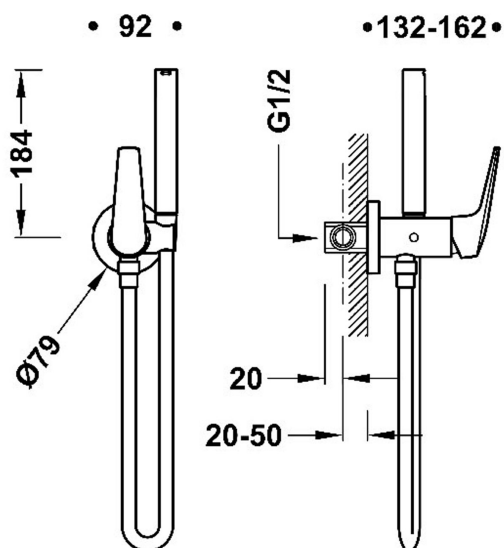

28112301NM

FUJI

Bateria jednouchwytyowa podtynkowa z natryskiem do toalety

- Z wodą zimną lub ciepłą
- Słuchawka prysznicowa ze złączem ograniczającym do 5 l/min
- i system zabezpieczający przed kapaniem
- Uchwyt stały do słuchawki prysznicowej montowany po prawej lub po lewej stronie
- Satynowy wąż

Wykończenie Czerń Matowa

Numer referencyjny głowicy: 9134591

Prysznic ręczny ABS

Trwałość kartridża

Element łączący: ścienna G1/2"

Materiał: Mosiądz o niskiej zaw. miedzi

Nowość

Odporność na korozję