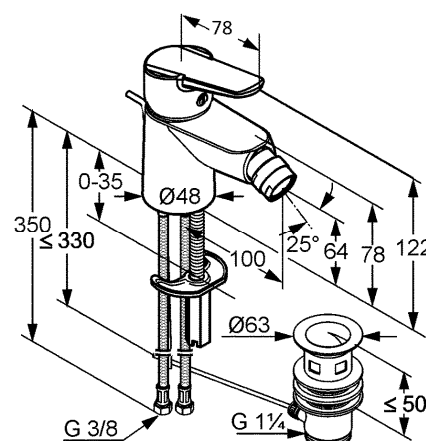

Produkt: **KLUDI D-VISE**
jednouchwytywa bateria bidetowa

Numer artykułu: **37 532 05 90**

Powierzchnia: **05 - chrom**

Opis produktu:

uchwyt prosty
montaż jednootworowy
klasa przepływu Z
perlator Eco M 24 x 1 z przegubem kulowym
głowica ceramiczna z ogranicznikiem wypływu gorącej wody
zestaw odpływowy G 1 1/4
elastyczne wężyki ciśnieniowe G 3/8
system szybkiego montażu
I grupa akustyczna

Informacje dodatkowe:

Klasa przepływu Z:
przepływ wody maksymalnie do 9 l/min. przy ciśnieniu w sieci 3 bar

I grupa akustyczna:
maksymalnie do 20 dB przy ciśnieniu w sieci 3 bar

Zdjęcie produktu

Rysunek

Diagram przepływu