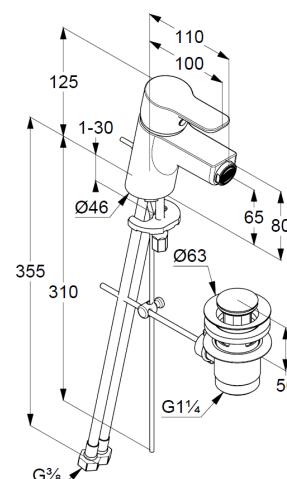

montaż jednootworowy

uchwyt prosty

głowica ceramiczna z ogranicznikiem wypływu
gorącej wody

perlator s-pointer Eco PCA M 24 x 1

przepływ wody 6 l/min przy ciśnieniu 3 bar

zestaw odpływowy G 1 1/4

elastyczne wężyki ciśnieniowe G 3/8

system szybkiego montażu

ZDJĘCIE PRODUKTU

RYСУNEK Z WYMIARAMI

DIAGRAM PRZEPŁYWU