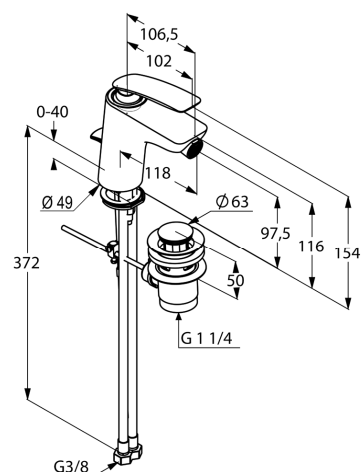

### Opis produktu:

jednouchwytowa bateria bidetowa DN 10

uchwyt prosty

monta jednootworowy

klasa przepływu Z

perlator s-pointer Eco M 24 x 1

głowica ceramiczna z ogranicznikiem

wypływu gorzej wody zestaw odpływowy G 1 1/4

### RYСУNEK Z WYMIARAMI