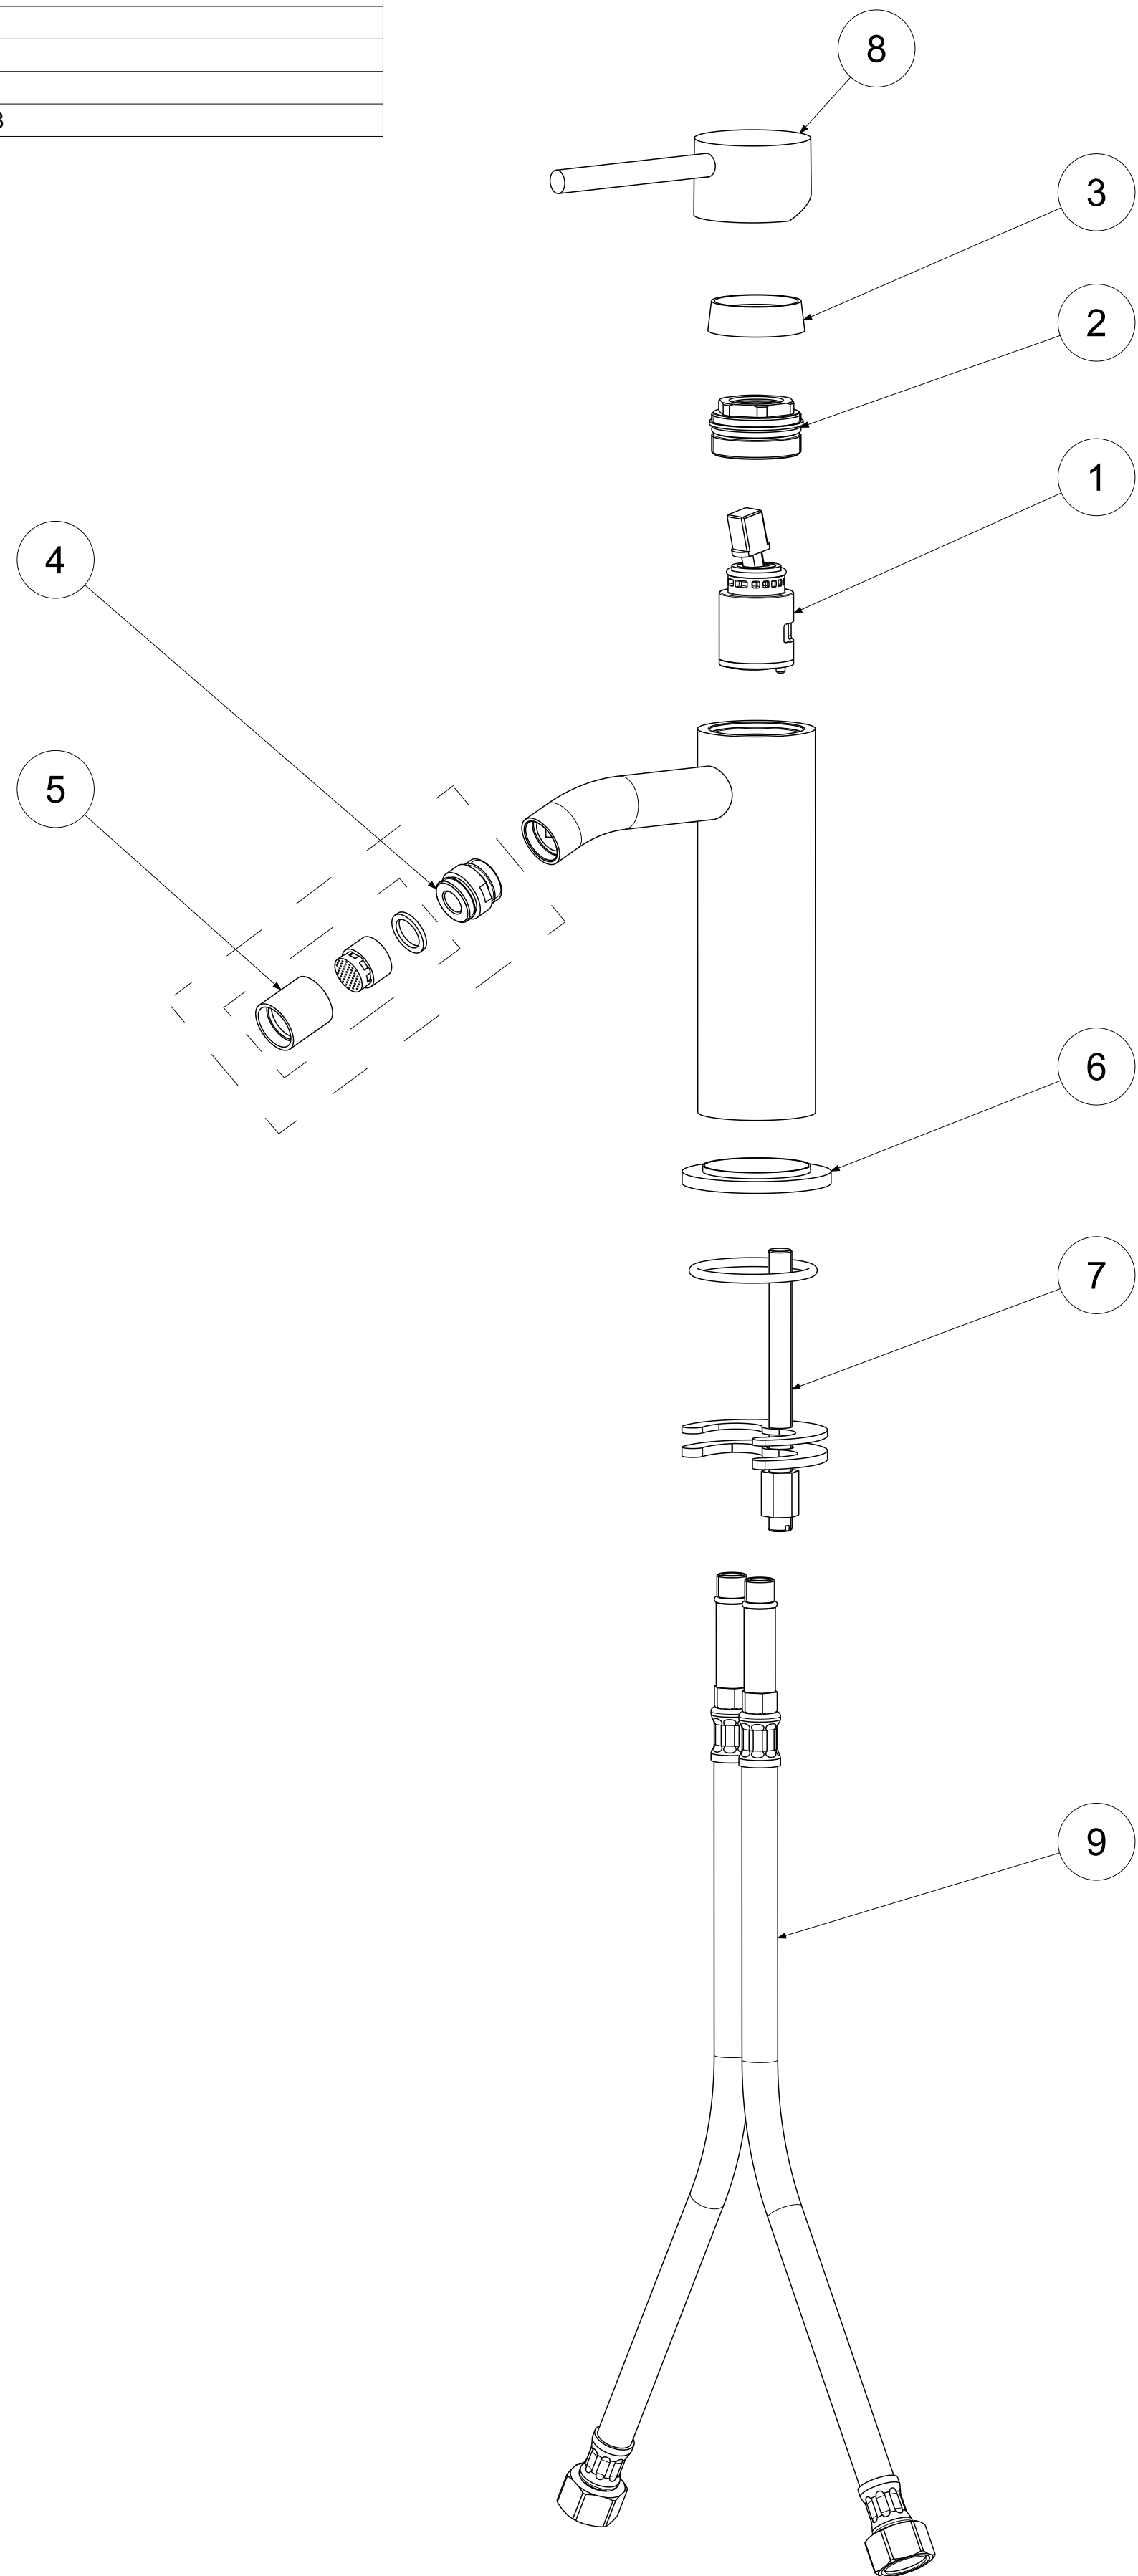

P Item	CODICE Code	DESCRIZIONE Designation
1	ZA91140	Cartuccia completa Ø25mm
2	ZGHI019	Ghiera fermacartuccia M30x1
3	ZCAP048..	Cappuccio sottoleva metallo
4	ZAER077..	Snodo con aeratore Ø18
5	ZAER052..	Aeratore completo Ø18
6	ZBAS058..	Basetta miscelatore
7	ZFIS099	Fissaggio miscelatore
8	ZLEV107..	Leva comp. d.39.5
9	ZFLX034..	Set flex inox cm.40 F.3/8

	APPROVATO: Approved:		A2	SCALA Scale	0,550	MATERIALE Material	VARI
	DISEGNATO: Design:	Barbero	13/06/2019	UNITA' Unit	mm	SERIE Range	Light
		DESCRIZIONE - Description: Miscelatore bidet senza scarico--					
		FOGLIO - Sheet:	RICAMBI	CODICE - Part Number:	LIG131CR