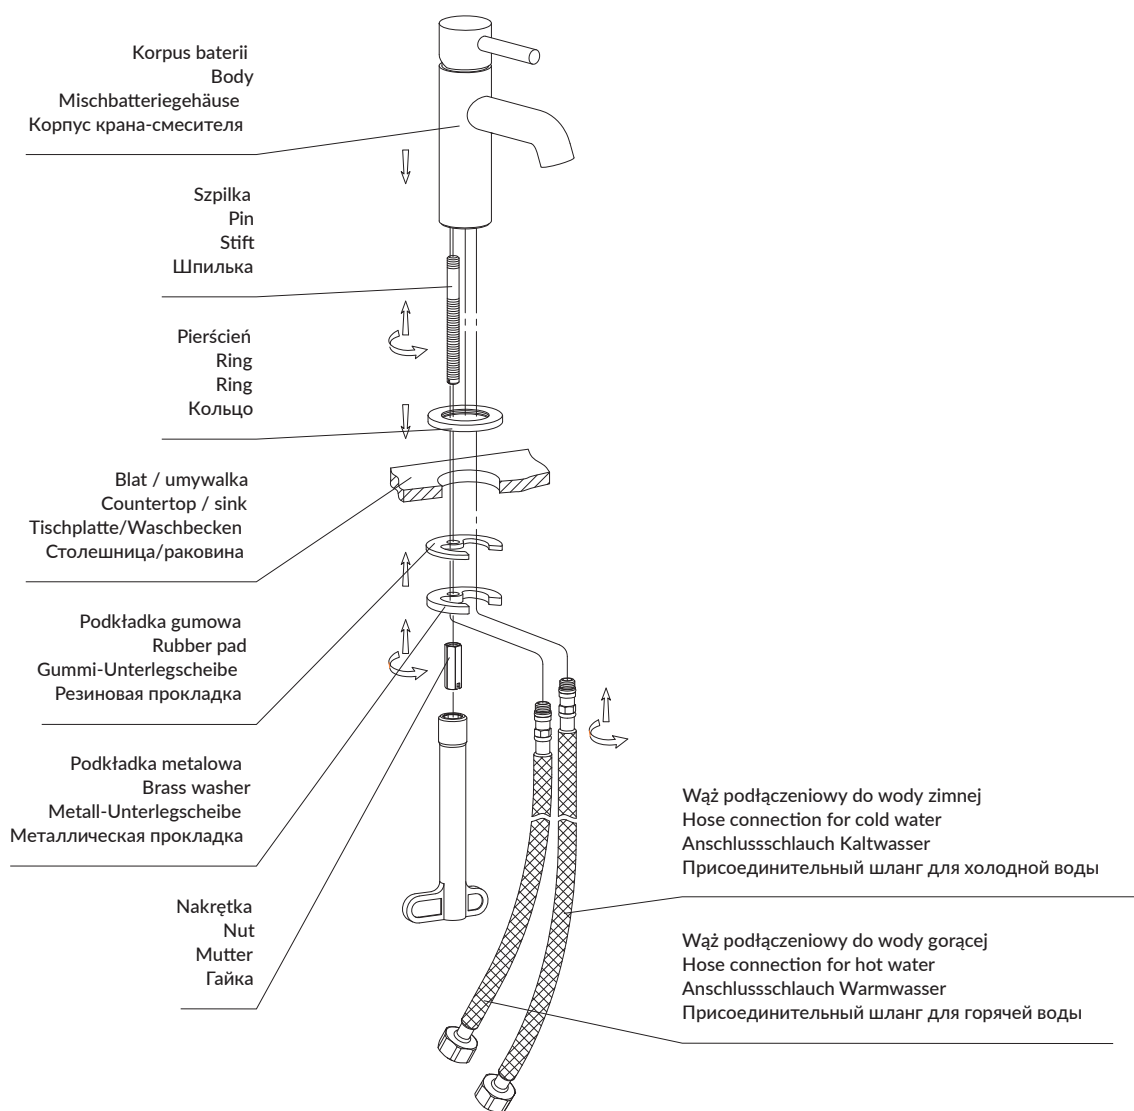

Y1220GR

Instrukcja montażu i konserwacji | Installation and maintenance | Montage- und Wartungsanleitung | Инструкция по установке и уходу

PL Powierzchnię produktów należy czyścić miękką ściereczką z dodatkiem łagodnego środka czyszczącego lub roztworu kwasku cytrynowego. Niewskazane jest stosowanie szorstkich materiałów ani żrących lub ściernych środków czyszczących, ponieważ mogą one spowodować uszkodzenia powłoki. Po więcej informacji i przydatnych wskazówek dotyczących dbania o produkty zapraszamy na omnires.com.

DE Die Produktoberfläche ist mit einem weichem Tuch und einem milden Reinigungsmittel oder einer Zitronensäurelösung zu reinigen. Raue Materialien oder ätzende bzw. scheuernde Reinigungsmittel sollen nicht verwendet werden, da sie zu Beschädigungen der Beschichtung führen können. Weitere Informationen und nützliche Hinweise zur Pflege von Produkten finden Sie auf der Webseite omnires.com.