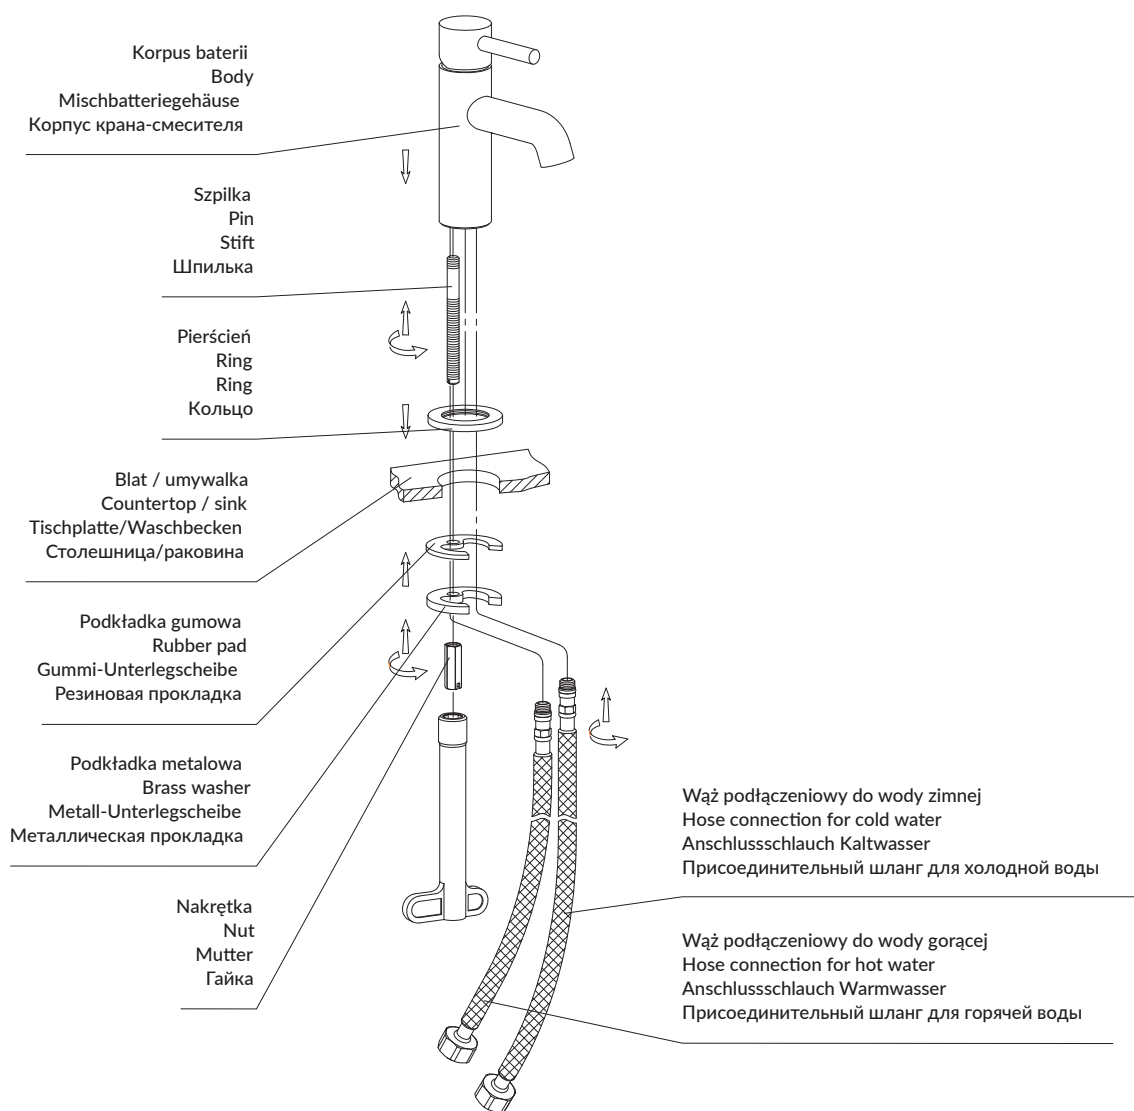

Y1220GLB

Instrukcja montażu i konserwacji | Installation and maintenance | Montage- und Wartungsanleitung | Инструкция по установке и уходу

PL Powierzchnię produktów należy czyścić miękką ściereczką z dodatkiem łagodnego środka czyszczącego lub roztworu kwasku cytrynowego. Niewskazane jest stosowanie szorstkich materiałów ani żrących lub ściernych środków czyszczących, ponieważ mogą one spowodować uszkodzenia powłoki. Po więcej informacji i przydatnych wskazówek dotyczących dbania o produkty zapraszamy na omnires.com.

DE Die Produktoberfläche ist mit einem weichem Tuch und einem milden Reinigungsmittel oder einer Zitronensäurelösung zu reinigen. Raue Materialien oder ätzende bzw. scheuernde Reinigungsmittel sollen nicht verwendet werden, da sie zu Beschädigungen der Beschichtung führen können. Weitere Informationen und nützliche Hinweise zur Pflege von Produkten finden Sie auf der Webseite omnires.com.