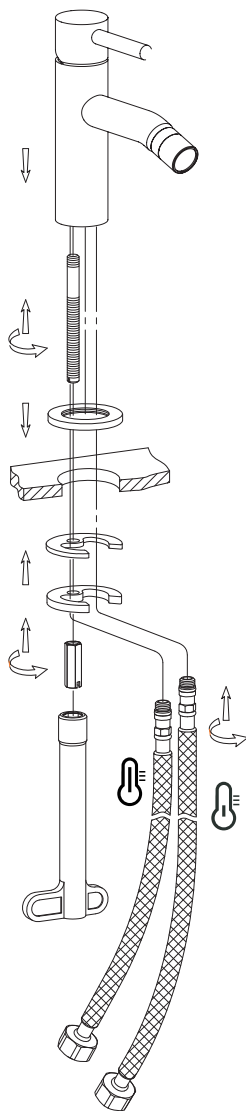

Y1220BSB

Instrukcja montażu i konserwacji | Installation and maintenance | Montage- und Wartungsanleitung | Инструкция по установке и уходу

- PL Powierzchnię produktów należy czyścić miękką ściereczką z dodatkiem łagodnego środka czyszczącego lub roztworu kwasu cytrynowego. Niewskazane jest stosowanie szorstkich materiałów ani żrących lub ściernych środków czyszczących, ponieważ mogą one spowodować uszkodzenia powłoki. Po więcej informacji i przydatnych wskazówek dotyczących dbania o produkty zapraszamy na omnires.com.
- EN Clean the product surface with a soft cloth and a mild detergent or citric acid solution. The use of any rough materials, as well as corrosive or abrasive cleaning agents, is not recommended as they may cause damage to the coating. For more information and useful tips on how to care for the products visit omnires.com.