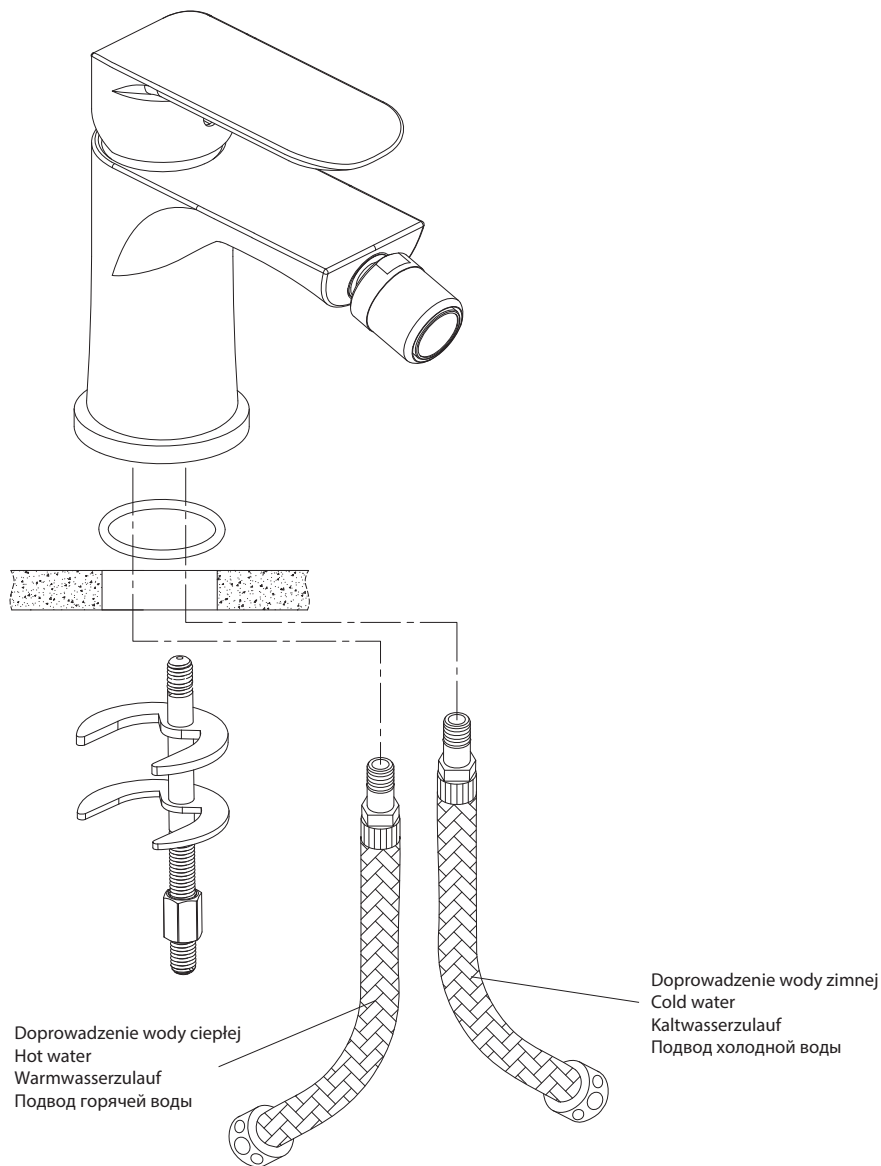

Sacramento SC2320

PL Instrukcja montażu i konserwacji
EN Installation and maintenance
DE Montage- und Wartungsanleitung
RU Инструкция по установке и уходу

OMNIRE

Enjoy home, every day.

W zestawie / Included / Im Lieferumfang / В комплекте