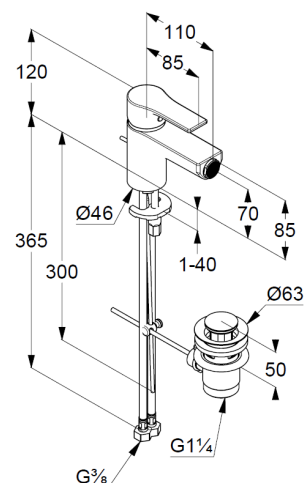

uchwyt prosty

montaż jednootworowy

przepływ wody 6 l/min przy ciśnieniu 3 bar

perlator s-pointer Eco M 24 x 1

głowica ceramiczna z ogranicznikiem wypływu

gorącej wody

zestaw odpływowy G 1 1/4 wykonany z metalu

system szybkiego montażu

elastyczne wężyki ciśnieniowe G 3/8

ZDJĘCIE PRODUKTU

RYSUNEK Z WYMIARAMI

DIAGRAM PRZEPŁYWU